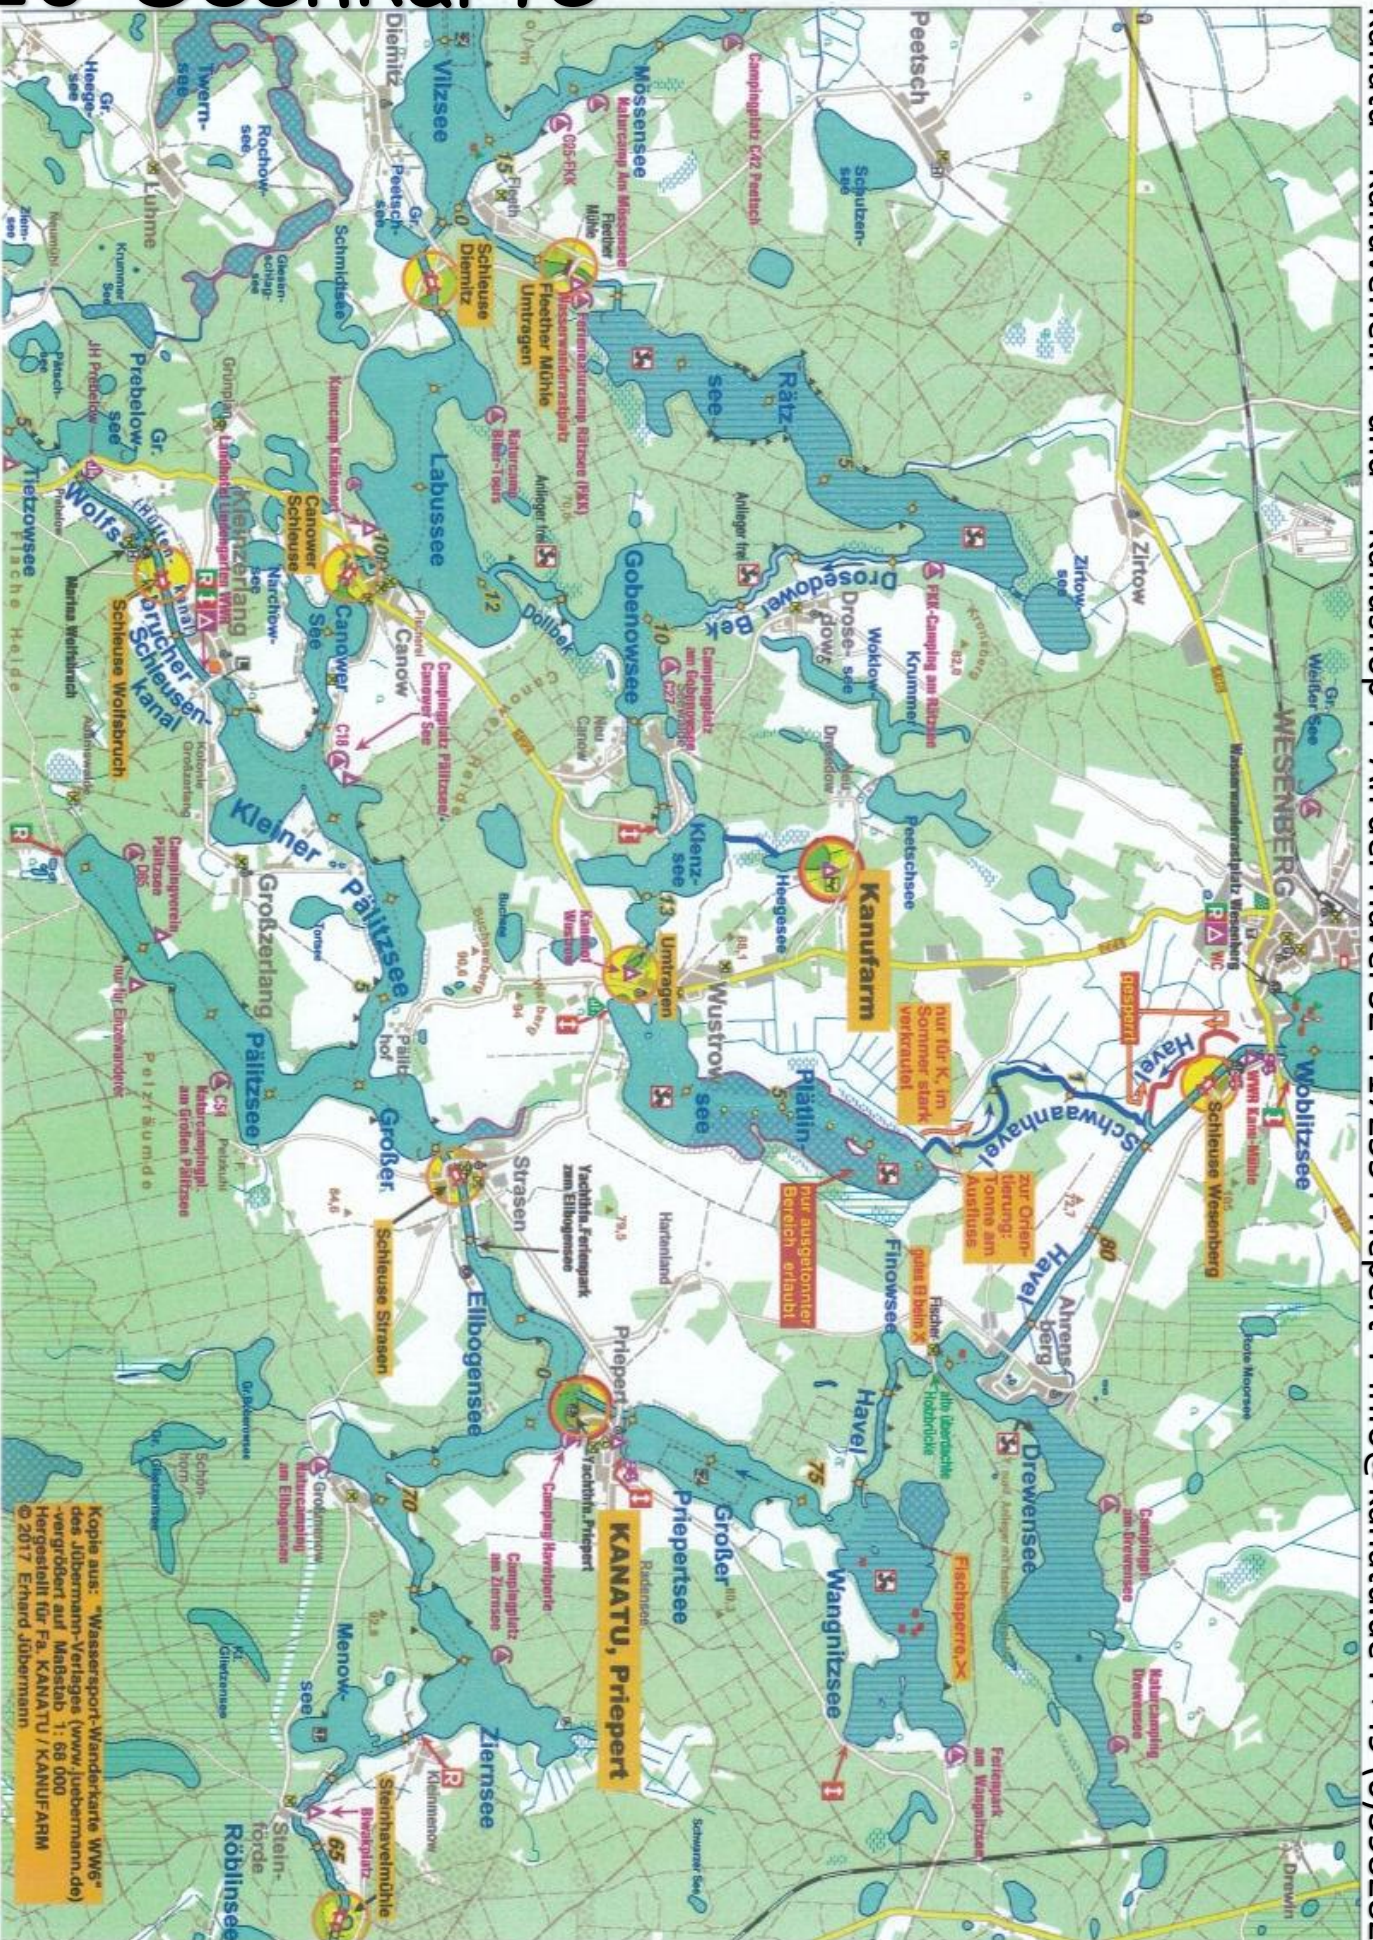

# 10-Seenkarte

Kanatu Kanuverleih und Kanushop | An der Havel 32 | 17255 PriePERT | info@kanatu.de | +49 (0)3982826457

Kopie aus: "Wassersport-Wanderkarte WW6" des Jägermann-Verlages (www.jaegermann.de) vergrößert auf Maßstab 1:60.000  
 Hergestellt für Fa. KANATU / KANU-ARM  
 © 2017 Erhard Jägermann