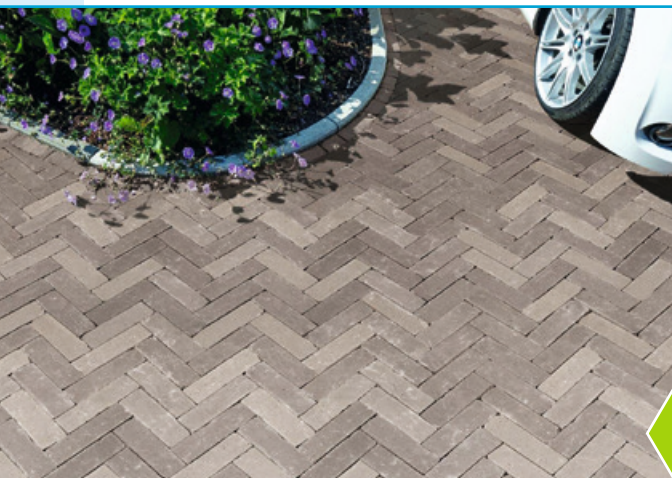

68,95 € / qm

Preis inkl. MwSt.

OFFELTEN | PFLASTERKLINKER-RIEGEL

Farbe: Grau nuanciert
Format: 20x5x6 cm, getrommelt