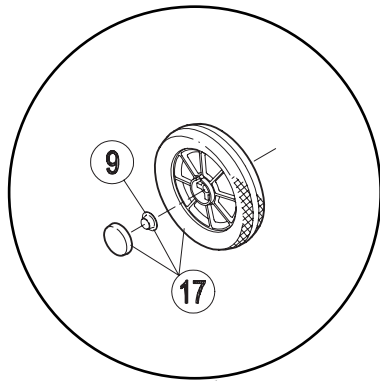

DK. Reservedele
 UK. Spare Parts
 DE. Ersatzteile

Pos.		Pos.		Pos.	
1	 x2	7	 x1  x1	13	
2	 x1  x1	8		14	
3	 x2	9	 x4	15	
4		10		16	
5		11		17	
6	 	12		18	

DK. Reservedele
 UK. Spare Parts
 DE. Ersatzteile

	43014		43020		
	Version		Version		
Pos.	1.2	2.0	1.2	2.0	
1	-	50015	-	50001	
2	-	50068	-	50068	
3	-	50003	-	50003	
4	-	-	-	-	
5	-	50139	-	50066	
6	-	50041	-	50041	
7	-	50067	-	50067	
8	-	-	-	-	
9	-	50008	-	50008	
10					
11	-	50079	-	50078	
12	-	50108	-	50108	
13	-	-	-	-	
14	-	-	-	-	
15	-	-	-	-	
16	-	-	-	-	
17	-	50073	-	50078	
18	-	-	-	-	