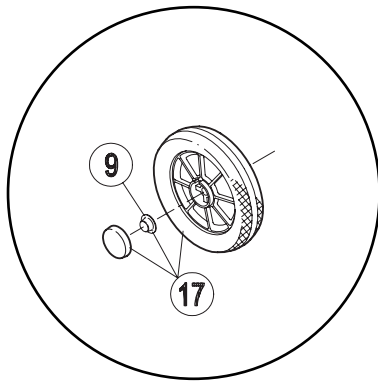

DK. Reservedele
 UK. Spare Parts
 DE. Ersatzteile

Pos.		Pos.		Pos.	
1	 x2	7	 x1  x1	13	
2	 x1  x1	8		14	
3	 x2	9	 x4	15	
4		10		16	
5		11		17	
6	 	12		18	

DK. Reservedele
 UK. Spare Parts
 DE. Ersatzteile

	43014		43020		
	Version		Version		
Pos.	1.2	2.0	1.2	2.0	
1	-	50015	-	50001	
2	-	50068	-	50068	
3	-	50003	-	50003	
4	-	-	-	-	
5	-	50139	-	50066	
6	-	50041	-	50041	
7	-	50067	-	50067	
8	-	-	-	-	
9	-	50008	-	50008	
10					
11	-	50079	-	50078	
12	-	50108	-	50108	
13	-	-	-	-	
14	-	-	-	-	
15	-	-	-	-	
16	-	-	-	-	
17	-	50073	-	50078	
18	-	-	-	-	