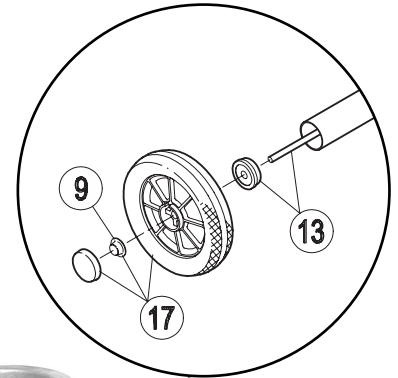

DK. Reservedele
 UK. Spare Parts
 DE. Ersatzteile

Pos.		Pos.		Pos.	
1	 x2	7		13	 x1  x2  x2
2		8		14	
3		9	 x4	15	
4		10		16	
5		11		17	
6		12		18	

DK. Reservedele
 UK. Spare Parts
 DE. Ersatzteile

	43614		43620		
	Version		Version		
Pos.	1.0	2.0	1.0	2.0	
1	50015	50015	50001	50001	
2	-	-	-	-	
3	-	-	-	-	
4	-	-	-	-	
5	-	-	-	-	
6	-	-	-	-	
7	50105	50067	50105	50067	
8	-	-	-	-	
9	50008	50008	50008	50008	
10	-	-	-	-	
11	-	-	-	-	
12	-	-	-	-	
13	50012	50057	50012	50057	
14	-	-	-	-	
15	-	-	-	-	
16	-	-	-	-	
17	50032	50059	50022	50063	
18	-	-	-	-	