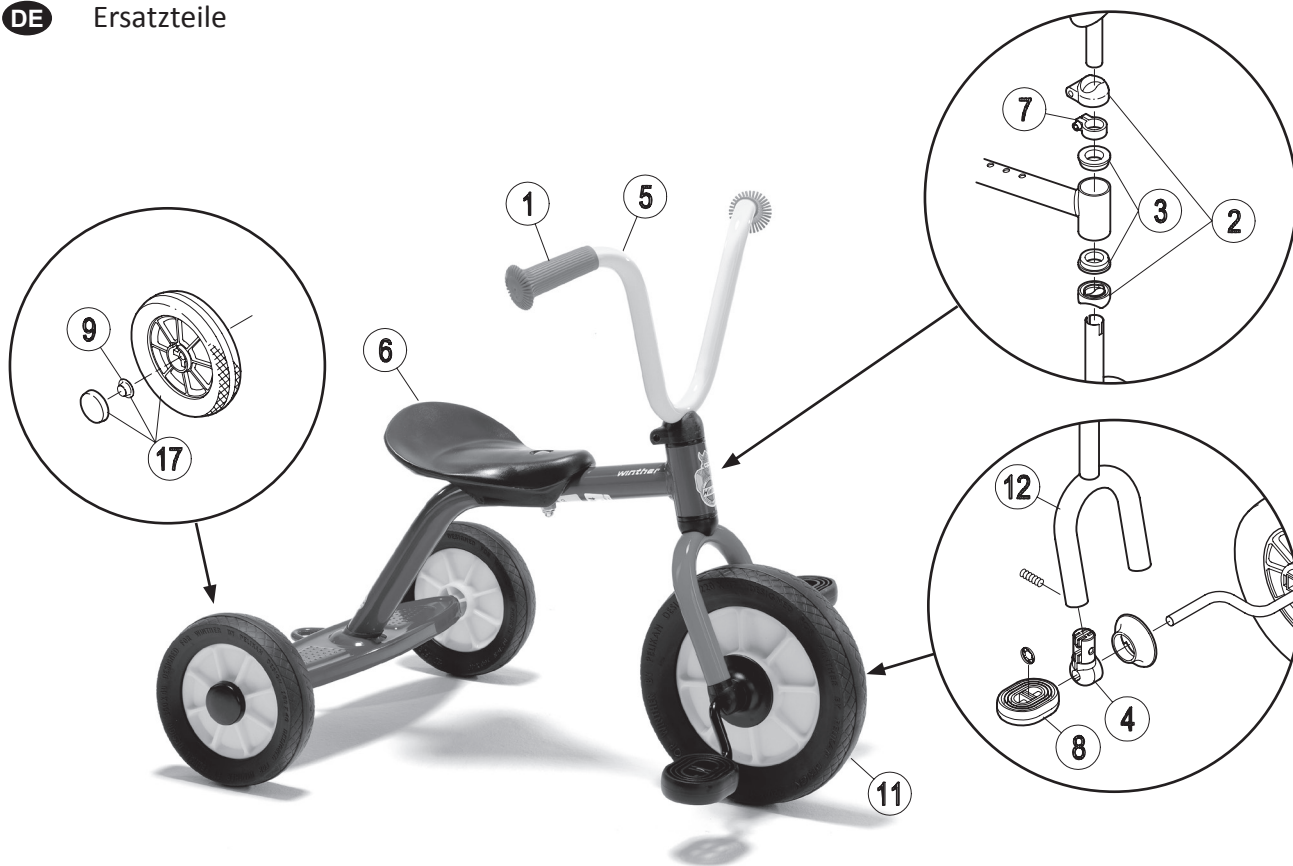

442

EN 71

ASTM F963

- DK** Reservedele
- GB** Spare Parts
- DE** Ersatzteile

Pos.		Pos.		Pos.	
1	 x2	7	 x1  x1	13	
2	 x1  x1	8	 x2  x2	14	
3	 x2	9	 x4	15	
4	 x2  x2  x1	10		16	
5		11		17	
6	  	12		18	

442

EN 71

ASTM F963

- DK** Reservedele
- GB** Spare Parts
- DE** Ersatzteile

	44214		44220		
	Version		Version		
Pos.	2.0		2.0		
1	50015		50001		
2	50068		50068		
3	50003		50003		
4	50004		50004		
5	50142		50143		
6	50023		50023		
7	50067		50067		
8	50006		50006		
9	50008		50008		
10	-		-		
11	50079		50077		
12	50106		50106		
13	-		-		
14	-		-		
15	-		-		
16	-		-		
17	50073		50078		
18	-		-		