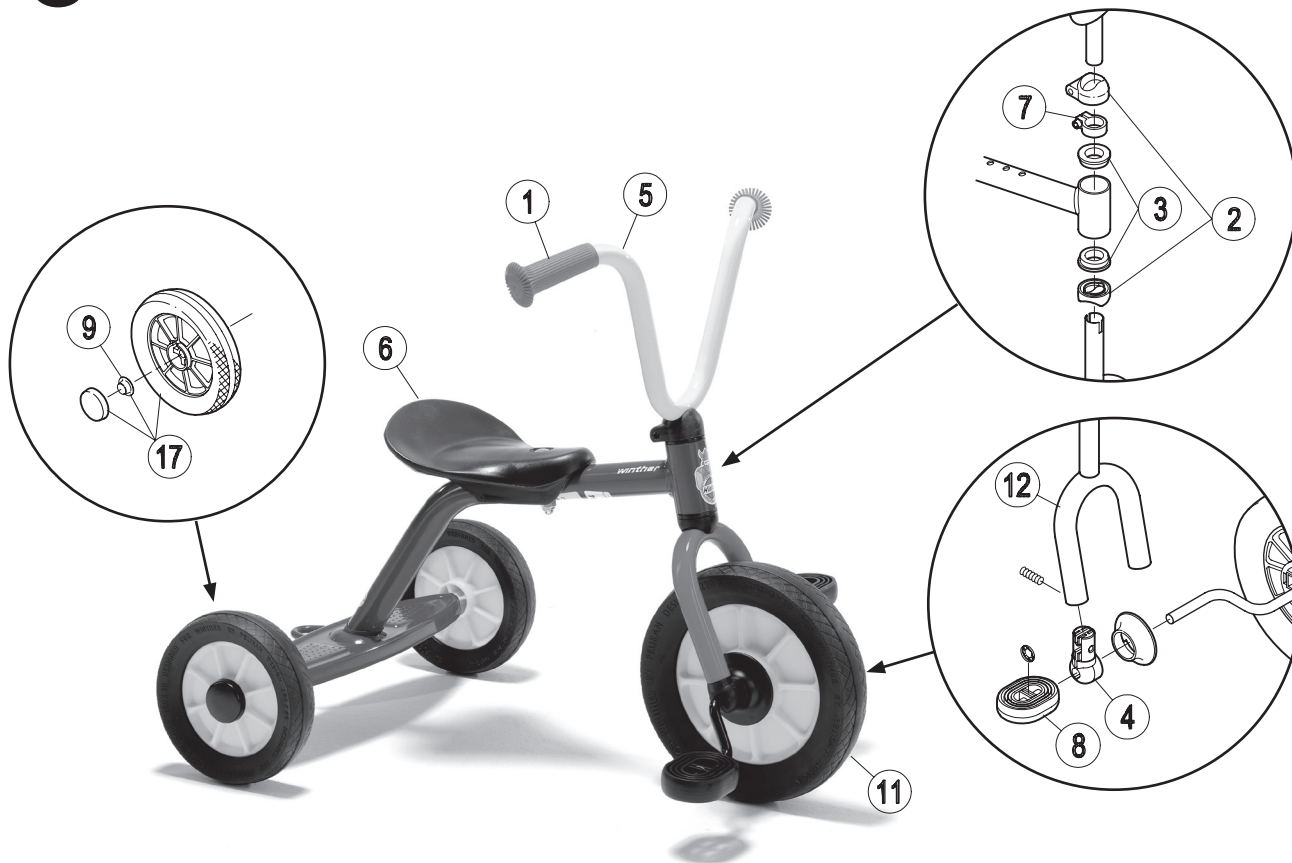

442

EN 71

ASTM F963

- DK** Reservedele
- GB** Spare Parts
- DE** Ersatzteile

Pos.		Pos.		Pos.	
1	 x2	7	 x1  x1	13	
2	 x1  x1	8	 x2  x2	14	
3	 x2	9	 x4	15	
4	 x2  x2  x1	10		16	
5		11		17	
6	  	12		18	

442

EN 71

ASTM F963

- DK** Reservedele
- GB** Spare Parts
- DE** Ersatzteile

	44214		44220		
	Version		Version		
Pos.	2.0		2.0		
1	50015		50001		
2	50068		50068		
3	50003		50003		
4	50004		50004		
5	50142		50143		
6	50023		50023		
7	50067		50067		
8	50006		50006		
9	50008		50008		
10	-		-		
11	50079		50077		
12	50106		50106		
13	-		-		
14	-		-		
15	-		-		
16	-		-		
17	50073		50078		
18	-		-		