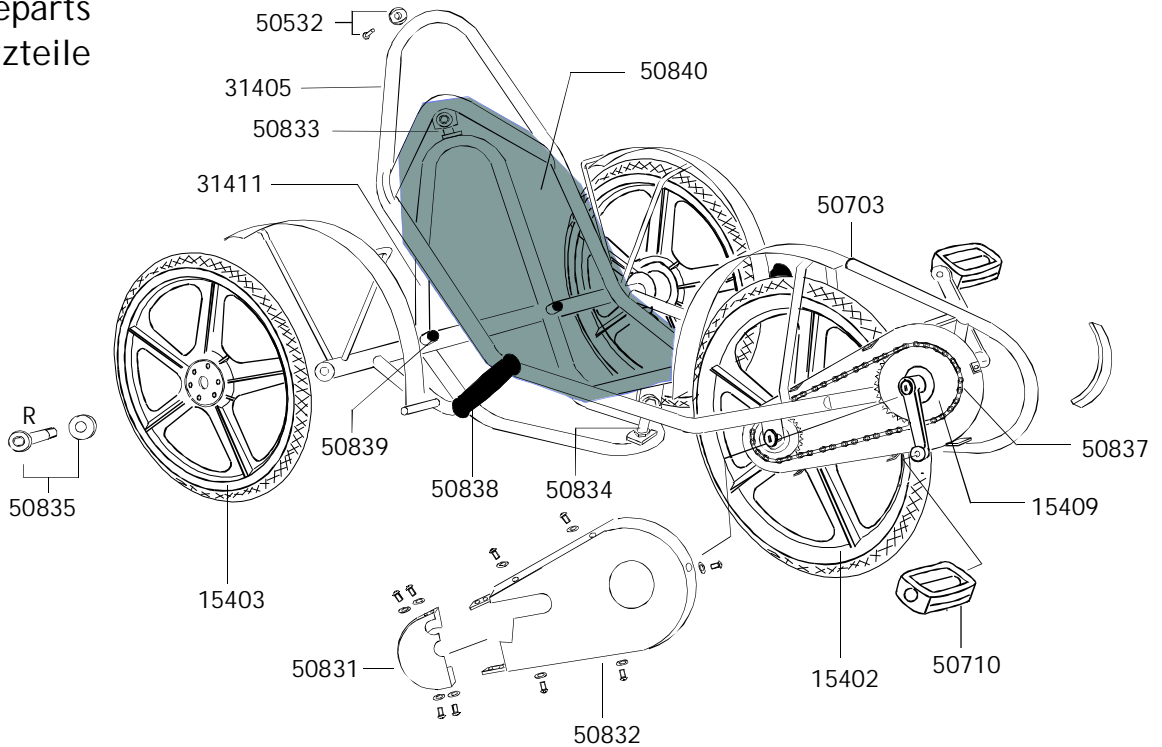

# 485.00

DK. Reservedele  
 UK. Spareparts  
 D. Ersatzteile

50532	2pcs.  2pcs.	50835	1pcs.  R 1pcs.
50703	2pcs.	50836	1pcs.  L 1pcs.
50710	1pcs.  L 1pcs.  R	50837	1pcs.  63led 1pcs.
50833	1pcs.  1pcs.  1pcs.	50838	2pcs.
50834	1pcs.  1pcs.  2pcs.  2pcs.	50839	2pcs.