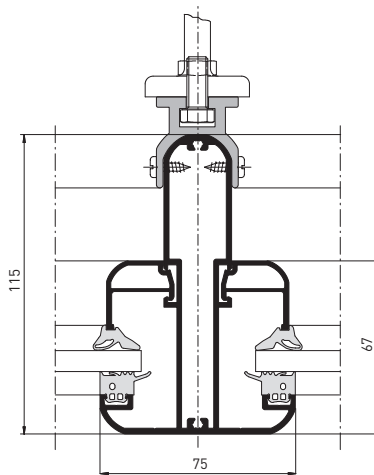

Sparrenprofil mit Sonnenschutzhalter