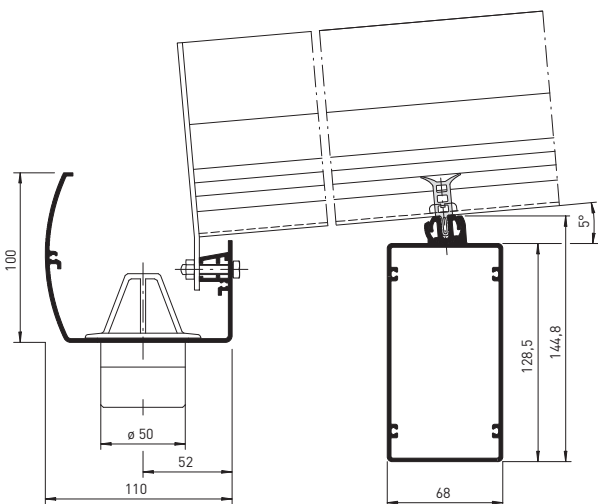

Dachüberstand Stützenbefestigung