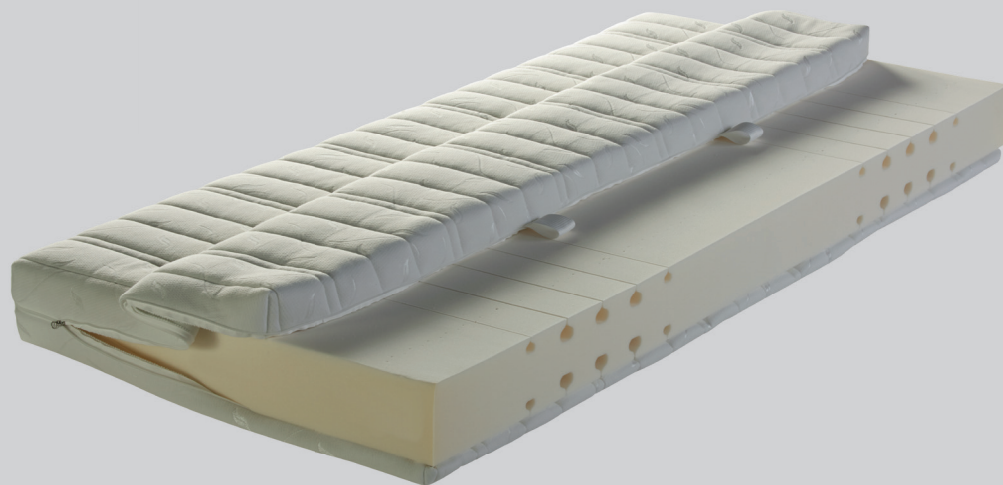

AVENTURA

Bezug abnehmbar und bis 60 °C waschbar, allergikergerecht

Besonders für verstellbare Lattenroste geeignet

AVENTURA Rimini

Ein AQUAPUR®-Schaumkern mit ausreichend Rückstellkraft, dazu Schnitte im Schaum für ihre Schultern in der Seitenlage: So liegen sie richtig. Mit ihrem hygienischen und robusten Bezug ist diese Matratze ein verlässlicher Schlafbegleiter. Wenn die Qualität stimmt, muss nicht viel perfektioniert werden, um wohlthuende Dynamik- und Wohlschlaf-Eigenschaften zu erzielen. Ideal für weniger anspruchsvolle Schläfer, die häufig die Schlaflage wechseln und trotzdem rundum erholt aufwachen wollen.

Bezug

- 100% Polyester
- rundum ziergestepter Doppeljersey nach OEKO-TEX® Standard 100, mit Hygienevlies (ca. 400 g/m²) verstept
- Rundumbezug mit Wendeschlaufen, abnehmbar durch Reißverschluss, waschbar bis 60 °C

Kern

- 14 cm hoher 7-Zonen-AQUAPUR®-Kaltschaumkern
- Raumgewicht 45
- flexibler und dauerelastischer Polyurethanschaum, ergonomische Oberflächeneinschnitte mit Querkavernen, Trikotzwischenbezug

Seitenhöhe

ca. 17 cm

Produkt	Größe cm	UVP* Euro/St.	Ihre Wahl
Rimini H2 - medium	90/200	349,00	
H3 - fest	100/200	349,00	
	120/200	449,00	
	140/200	499,00	
2 Kerne - ein Bezug ->	160/200	649,00	
Preise für weitere Größen bzw. Sondermaße auf Anfrage!			