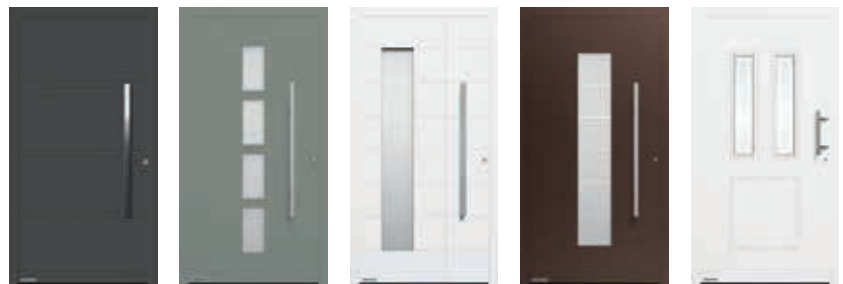

Motiv 872   Motiv 501   Motiv 867   Motiv 504   Motiv 454

7 Aktionsfarben ohne Aufpreis

RAL 9016, matt, Verkehrsweiß

RAL 7030, Feinstruktur matt, Steingrau

RAL 7016, matt, Anthrazitgrau

RAL 7016, Feinstruktur matt, Anthrazitgrau

RAL 9007, Feinstruktur matt, Graualuminium

CH 703, Anthrazit metallic

CH 607, Maronefarben

Zusatzpaket Design

- verdeckt liegende Bänder für eine edle Türinnenansicht
- eleganter Edelstahl-Innendrücker Caro

Aufpreis **339 €***

Zusatzpaket ThermoSafe Hybrid

- Türblattaußenseite aus pulverbeschichtetem Edelstahlblech für besonders hohe Formstabilität
- nicht erhältlich für die Motive 459, 422 und 454

Aufpreis **299 €***