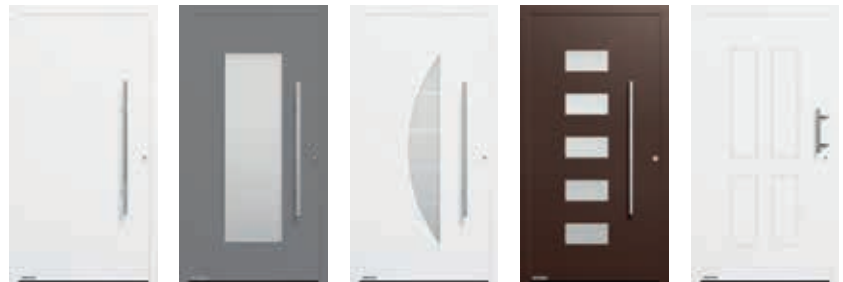

Motiv 860   Motiv 138   Motiv 505   Motiv 502   Motiv 459