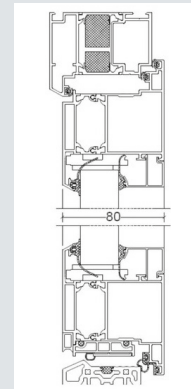

Profilschnitt Tür

Schüco
ADS HD 70 RL.HI

Flügelaufschlag
innen mit
3 umlaufenden
Abdichtungsebenen

Profilbautiefe: 80 mm

Farben

Weiß
RAL 9016

Anthrazitgrau
RAL 7016

DB703

Basaltgrau
RAL 7012

Graualuminium
RAL 9007

Braun
RAL 8077

Ausführung in Feinstruktur
aufpreispflichtig

*Technische sowie wärmedämmtechnische Abweichungen konstruktions- und ausführungsbedingt möglich.

Maximale Türabmessung: 1180 x 2250 mm flügelüberdeckend (Blendrahmen-Außenmaß). Maximale Türabmessung: 1250 x 2250 mm Einsatzfüllung (Blendrahmen-Außenmaß)