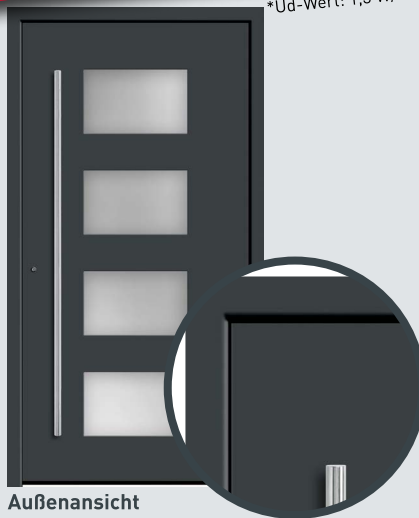

Beidseitige Aufsatzfüllung

\*Ud-Wert: 1,1 W/m<sup>2</sup>K

Außenansicht

Einseitige Aufsatzfüllung

\*Ud-Wert: 1,3 W/m<sup>2</sup>K

Außenansicht

Innenansicht

Innenansicht

Klassische Einsatzfüllung

\*Ud-Wert: 1,5 W/m<sup>2</sup>K

Außenansicht

Profilschnitt Tür

Schüco  
ADS HD 70 RL.HI

Flügelaufschlag  
innen mit  
3 umlaufenden  
Abdichtungsebenen

Profilbautiefe: 80 mm