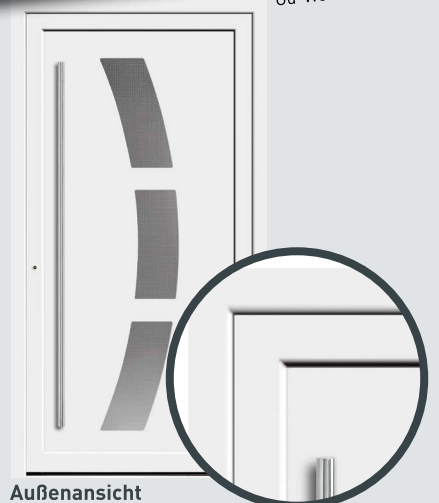

Außenansicht