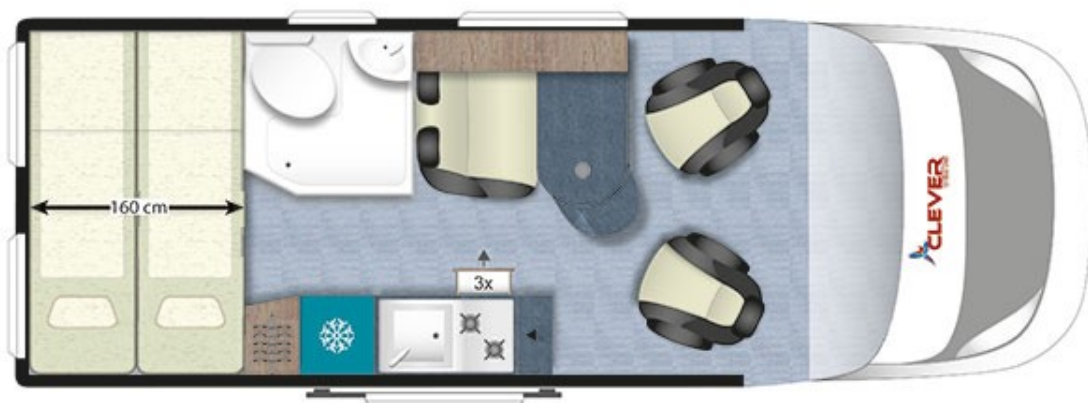

Weitere Details & Informationen für Sie unter: www.Brockmann-Reisemobile.de