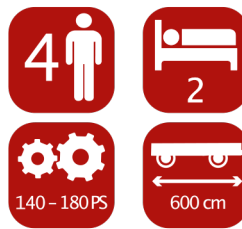

Weitere Details & Informationen für Sie unter: www.Brockmann-Reisemobile.de