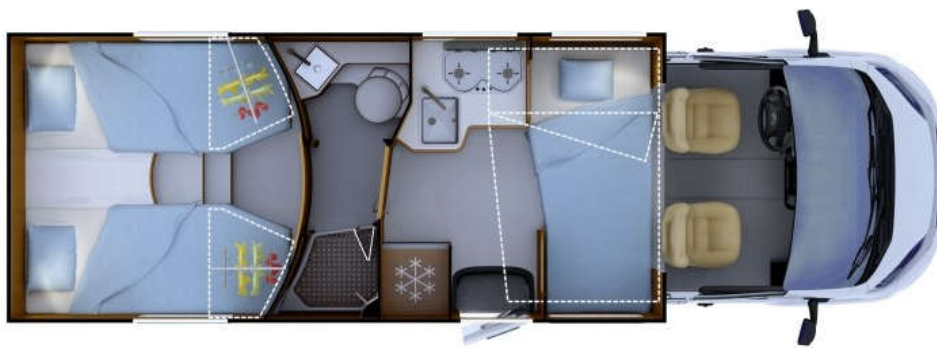

Nacht Ansicht

**Für weitere Details & Wünsche stehen wir Ihnen sehr gern zur Verfügung.
Sprechen Sie uns gern direkt an.**