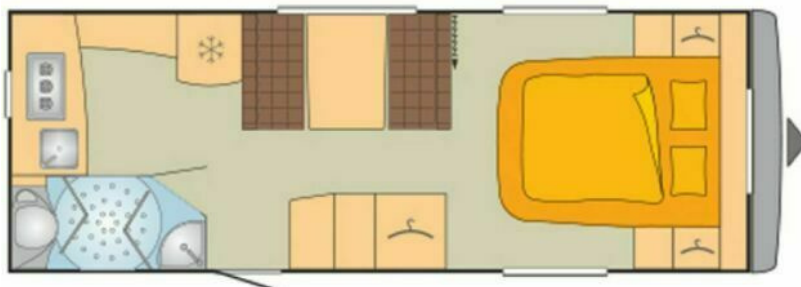

Sonderausstattung

Fahrradträger
Sat Anlage automatisch inkl. TV
Dachklima
AL-KO Antischlingerkupplung
Mover
Küchenequipment komplett