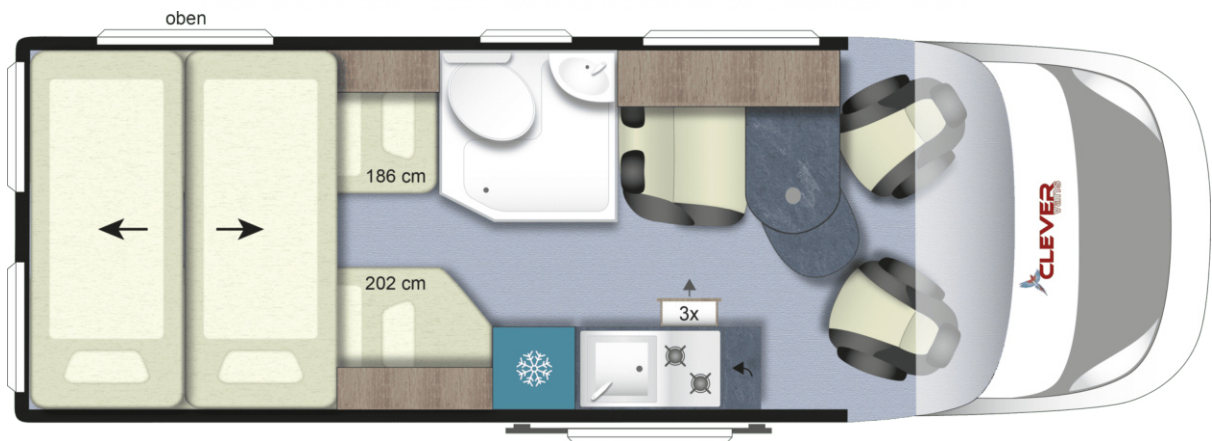

Für weitere Details & Wünsche stehen wir Ihnen sehr gern zur Verfügung. Sprechen Sie uns gern direkt an.