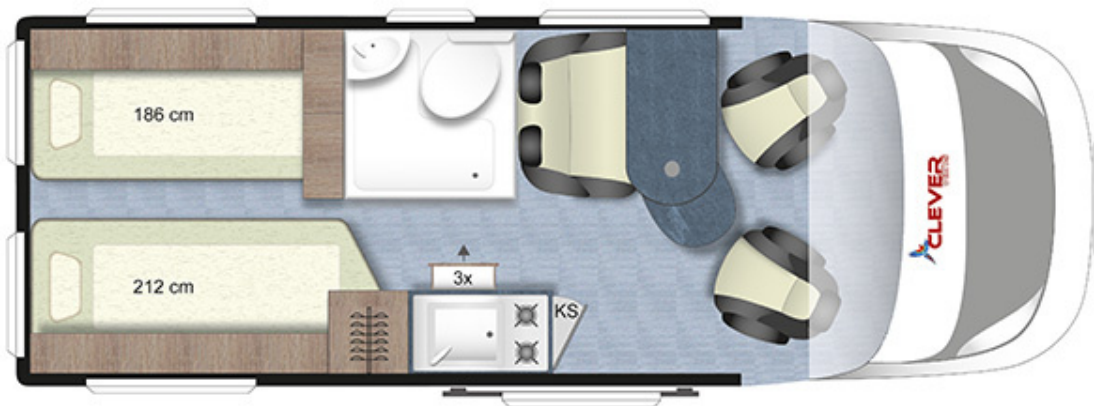

Für weitere Details & Wünsche stehen wir Ihnen sehr gern zur Verfügung. Sprechen Sie uns gern direkt an.