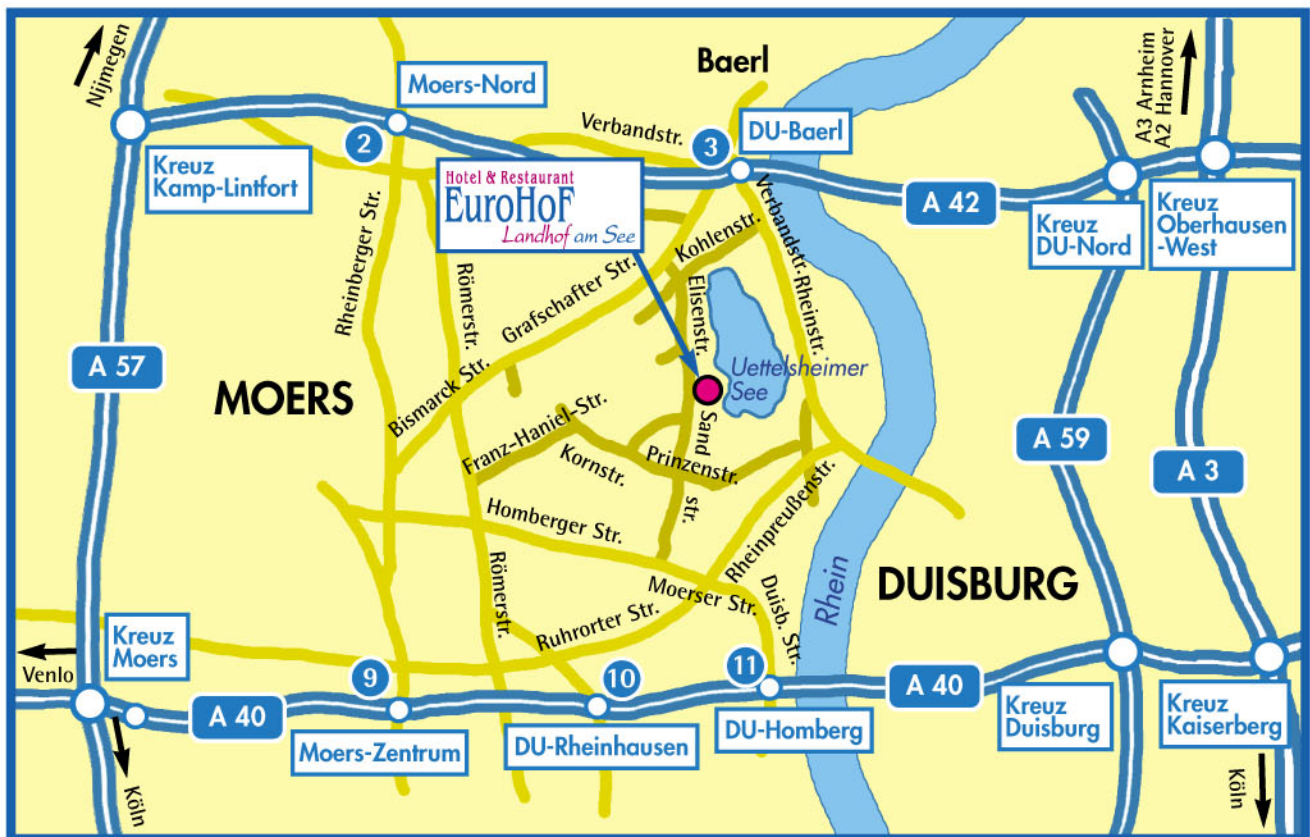

So finden sie uns!

Hotel & Restaurant
EuroHof
Landhof am See

Von der A42 von Oberhausen (A3)

- Abfahrt DU-Baerl, an der Ampel links
- dann rechts in die Kohlenstr.
- danach links in die Eisenstr.

Von der A42 vom Kreuz Kamp-Linfort (A57)

- Abfahrt DU-Baerl, an der Ampel rechts
- dann rechts in die Kohlenstr.
- danach links in die Eisenstr.

von der A40

- Abfahrt DU-Rheinhausen/Moers-Ost
- Richtung Moers auf die Römerstr.
- an der 3. Ampel rechts in die Homberger Str. einbiegen
- nach ca. 1,3km links in die Sandstr.
- dann immer geradeaus in die Eisenstr.

Messenah!

Zur Messe Düsseldorf nur 25 Min.

Zur Messe Rheinberg nur 15 Min.

Hotel & Restaurant Eurohof · Eisenstr. 39 · 47199 Duisburg
Tel.: 0 28 41 / 3 68 70-0 · Fax: 0 28 41 / 3 68 70-400
Internet: www.hotel-eurohof.de · E-mail: info@hotel-eurohof.de