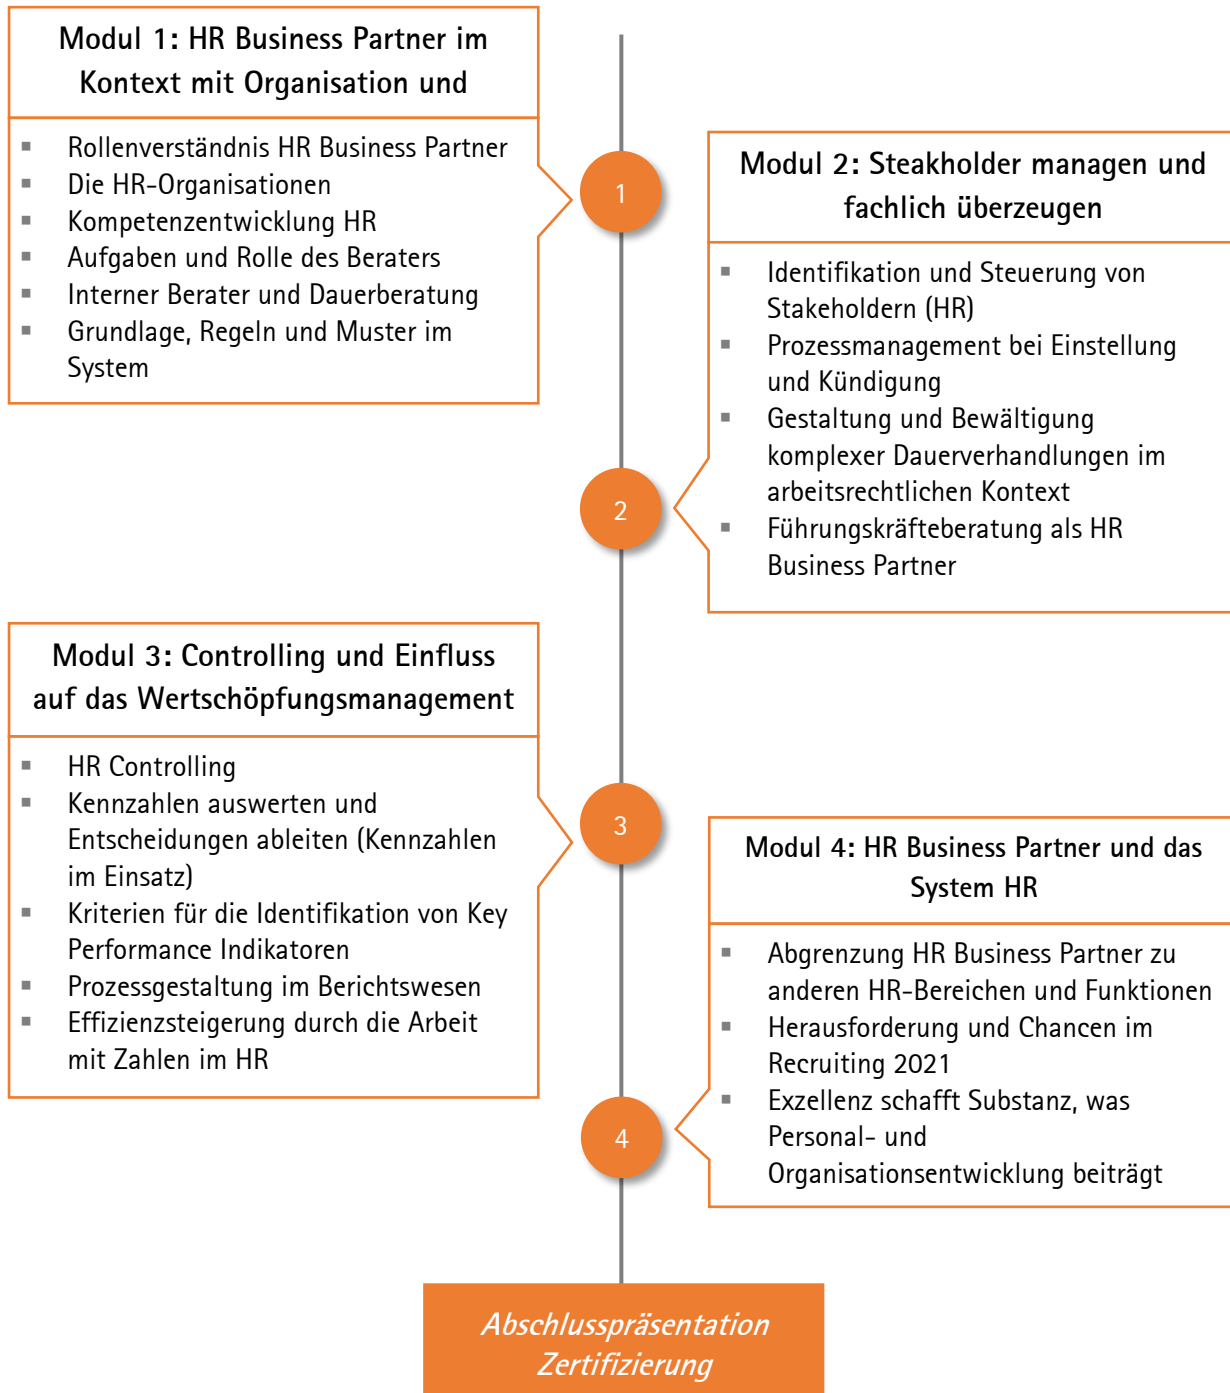

Die Weiterbildung im Detail

Rahmenbedingungen

Termine:	Modul 1	27.-28.04.2021
	Modul 2	25.-26.05.2021
	Modul 3	14.-15.06.2021
	Modul 4	01.-02.07.2021

Seminarzeiten: Tag 1: 10:00 Uhr bis 18:00 Uhr
Tag 2: 09:00 Uhr bis 17:00 Uhr