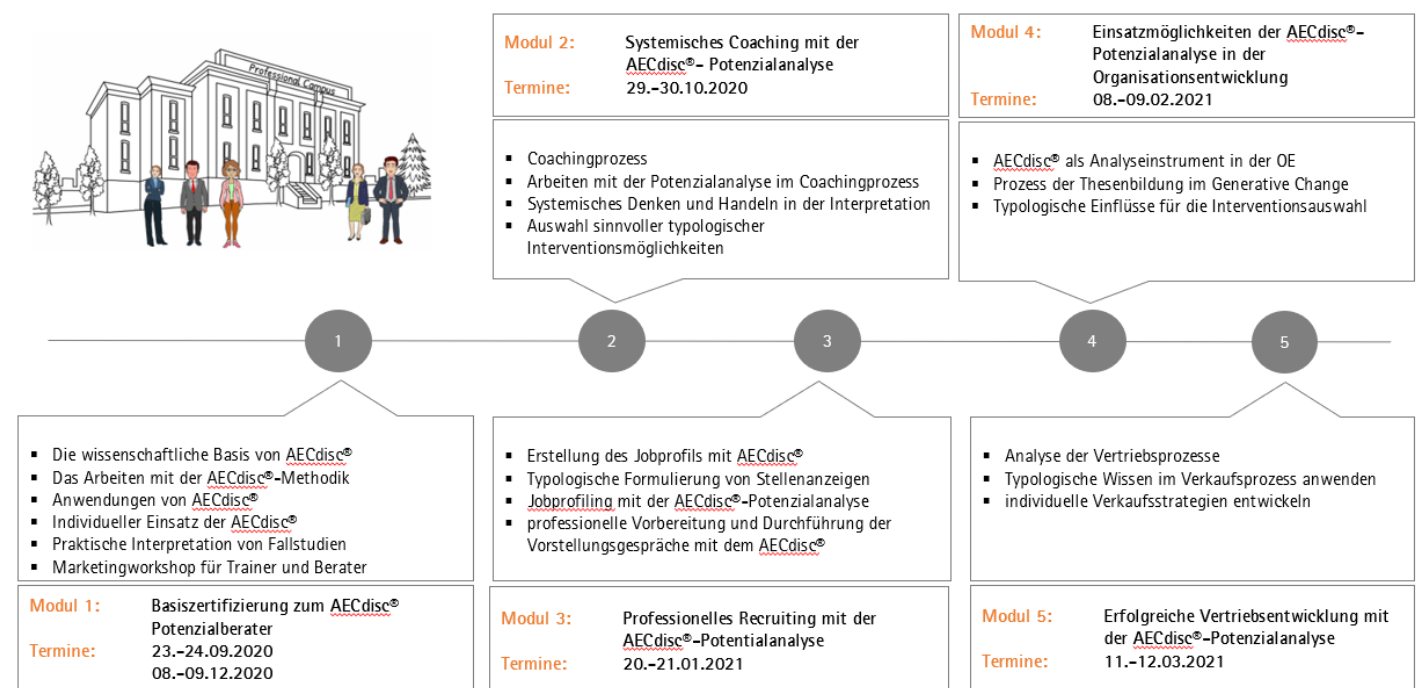

Hintergrund

Als zertifizierter Potenzialberater AECdisc® kennen und verstehen Sie die persönlichen Verhaltenspräferenzen im Arbeitsumfeld, in der Kommunikation mit anderen und beim Treffen von Entscheidungen. Sie sind in der Lage, die computergestützten AECdisc® Analysen professionell zu interpretieren und bei ihrer Arbeit mit Kunden individuell einzusetzen. Sie können die AECdisc® Beratung und AECdisc® Workshops und -trainings in vielfältigen Bereichen durchführen, beispielsweise in der Personal- und Führungskräfteentwicklung, bei der Teamentwicklung, in Personalauswahlprozessen, im Verkauf und bei der Unterstützung von Vertriebsorganisationen. Mit der AECdisc® Potenzialanalyse arbeiten Sie mit einer global eingeführten und validierten Potenzialanalyse, basierend auf den wissenschaftlichen Arbeiten der Psychologen Jung, Marston und Spranger.

Zielgruppe

TrainerIn, BeraterIn, Coaches, Personal- und OrganisationsentwicklerIn, Führungskräfte, RecruiterIn und Vertriebsverantwortliche

Programm im Detail

- Die Basiszertifizierung (Modul 1) stellt die Grundlage Ihrer Teilnahme an weiteren Modulen dar. Sollten Sie bereits für MDI Insight zertifiziert sein, können Sie direkt in die Module 2-5 einsteigen.
- Teil anerkannte Zertifizierungen: Persolog, Insights Discovery – bitte sprechen Sie uns für eine individuelle Lösung an.