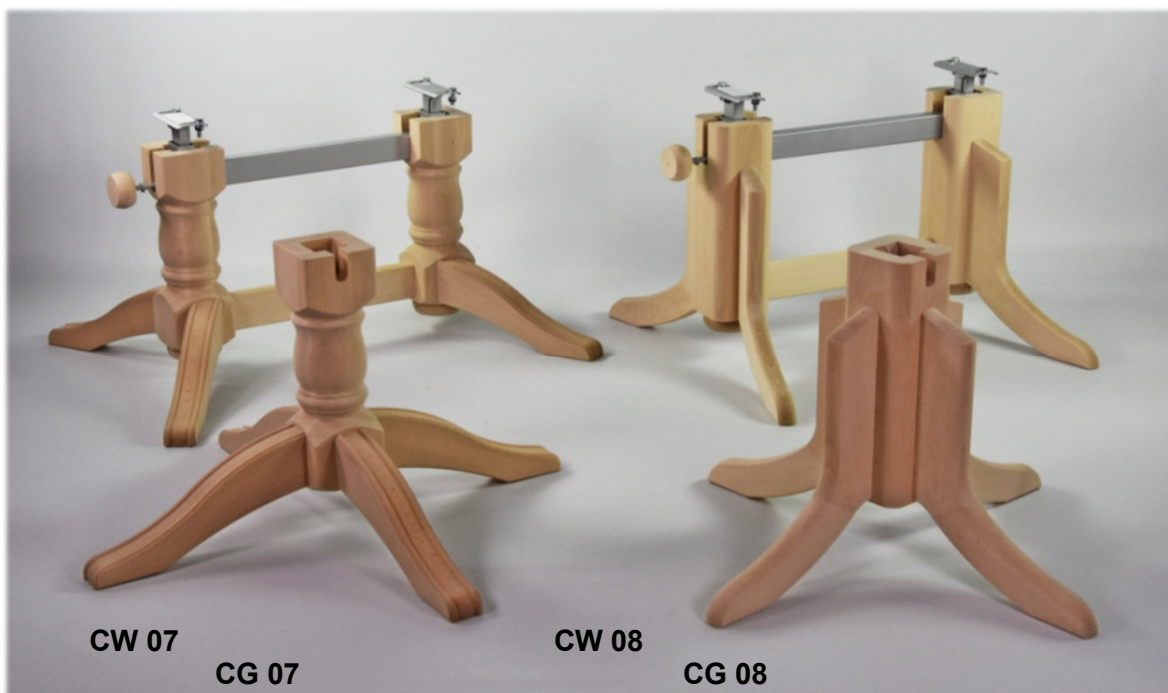

Gestellfüße für Couchtische

CG 1

CW 3

CW 4

CW 5

CW 07

CG 07

CW 08

CG 08

Die Länge des Stegs (CG/CW 07/08) beträgt 370 mm.