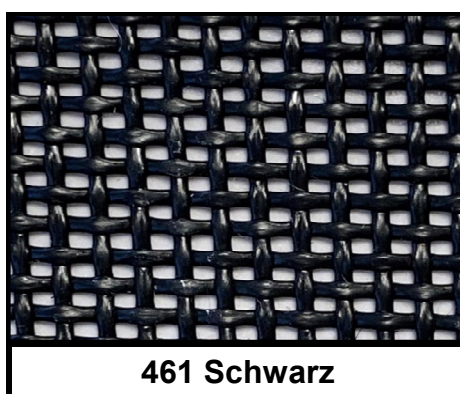

Made in Germany

Dekorübersicht
gültig ab 01.12.2020

		
P15 Schwarz Matt	P16 Grau Matt	P77 Verchromt
		
P94 Schneeweiss Matt	P95 Metall Satiniert	P176 Taubengrau Matt
		
P3L Rot Oxid Matt	P6L Waldgrün Matt	P7L Safran Matt

Stoffübersicht

gültig ab 01.12.2020

NET (77 % PVC, 23 % PL)

NET NANCY (49 % PVC, 42 % PL, 9 % CO)

TEXTILLEDER EKOS (55 % PU, 29 % CO, 16 % PL)

Stoffübersicht
gültig ab 01.12.2020

STOFF CROS (100 % PL)

		
SLA Taubengrau	SLB Schwarz	SLD Safran
		
SLF Bordeaux	SLH Waldgrün	SKZ Sand

Einkaufspreisliste

gültig ab 01.12.2020

Modell Artikelnummer Beispielbild		Bemerkungen		Maße
LANDAU 1069		Mindestbestellmenge: 2		H 510 mm
		Anzahl pro Verpackungseinheit: 1		
		Gewicht: 11,0 kg		H 600 mm
		Gesamtvolumen pro Mindestbestellmenge: 0,27		H 975 mm
		Stapelbar, max. 4 Stück		H 450 mm
Gestell		Bezug		Preis in €
Metall lackiert	P15 Schwarz Matt	Net	450 Steel	—
	P77 Verchromt		459 Schneeweiss	
	P95 Metall Satiniert		460 Grau	
			461 Schwarz	
			AV0 Nancy Weiss	
			AV1 Nancy Schnur	
			AV7 Nancy Sahara	

Modell Artikelnummer Beispielbild		Bemerkungen		Maße
LEBUS SOFT 1959		Mindestbestellmenge: 2		H 450 mm
		Anzahl pro Verpackungseinheit: 2		
		Gewicht: 16,4 kg		H 560 mm
		Gesamtvolumen pro Mindestbestellmenge: 0,18		H 830 mm
		Montage erforderlich		H 495 mm
Gestell		Bezug		Preis in €
Metall lackiert	P3L Rot Oxid Matt	Textil-	G8K Weiss	—
	P6L Waldgrün Matt		leder	
	P7L Safran Matt	Ekos	G8Q Taubengrau	
	P15 Schwarz Matt	Stoff Cros	SLA Taubengrau	
	P16 Grau Matt		SLB Schwarz	
	P94 Schneeweiss Matt		SLD Safran	
	P176 Taubengrau Matt		SLF Bordeaux	
			SLH Waldgrün	
	SKZ Sand			