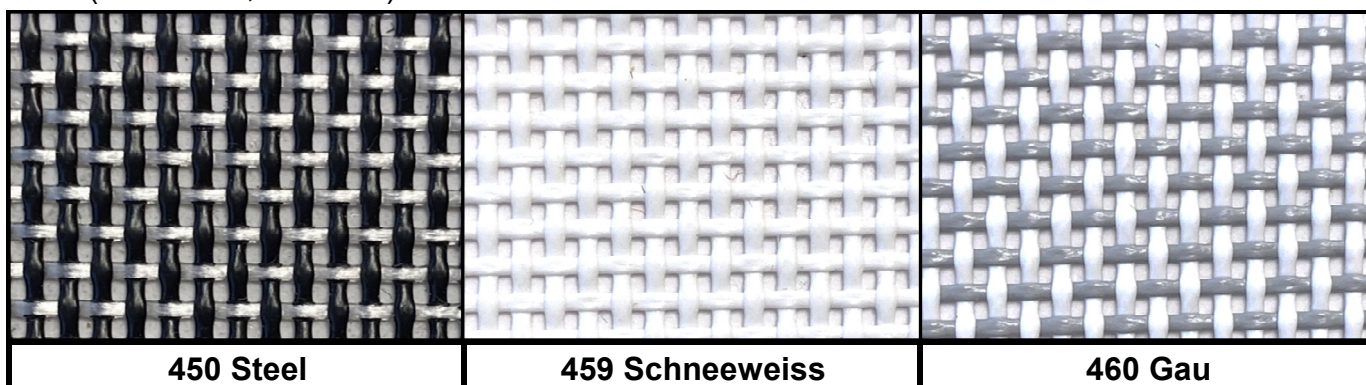

Stoffübersicht

gültig ab 01.12.2020

NET (77 % PVC, 23 % PL)

NET NANCY (49 % PVC, 42 % PL, 9 % CO)

TEXTILLEDER EKOS (55 % PU, 29 % CO, 16 % PL)

Stoffübersicht
gültig ab 01.12.2020

STOFF CROS (100 % PL)

		
SLA Taubengrau	SLB Schwarz	SLD Safran
		
SLF Bordeaux	SLH Waldgrün	SKZ Sand

Einkaufspreisliste

gültig ab 01.12.2020

Modell Artikelnummer Beispielbild		Bemerkungen		Maße
LANDAU 1069		Mindestbestellmenge: 2		H 510 mm
		Anzahl pro Verpackungseinheit: 1		
		Gewicht: 11,0 kg		H 600 mm
		Gesamtvolumen pro Mindestbestellmenge: 0,27		H 975 mm
		Stapelbar, max. 4 Stück		H 450 mm
Gestell		Bezug		Preis in €
Metall lackiert	P15 Schwarz Matt	Net	450 Steel	—
	P77 Verchromt		459 Schneeweiss	
	P95 Metall Satiniert		460 Grau	
			461 Schwarz	
			AV0 Nancy Weiss	
			AV1 Nancy Schnur	
			AV7 Nancy Sahara	

Modell Artikelnummer Beispielbild		Bemerkungen		Maße
LEBUS SOFT 1959		Mindestbestellmenge: 2		H 450 mm
		Anzahl pro Verpackungseinheit: 2		
		Gewicht: 16,4 kg		H 560 mm
		Gesamtvolumen pro Mindestbestellmenge: 0,18		H 830 mm
		Montage erforderlich		H 495 mm
Gestell		Bezug		Preis in €
Metall lackiert	P3L Rot Oxid Matt	Textil-	G8K Weiss	—
	P6L Waldgrün Matt		leder	
	P7L Safran Matt	Ekos	G8Q Taubengrau	
	P15 Schwarz Matt	Stoff Cros	SLA Taubengrau	
	P16 Grau Matt		SLB Schwarz	
	P94 Schneeweiss Matt		SLD Safran	
	P176 Taubengrau Matt		SLF Bordeaux	
			SLH Waldgrün	
	SKZ Sand			