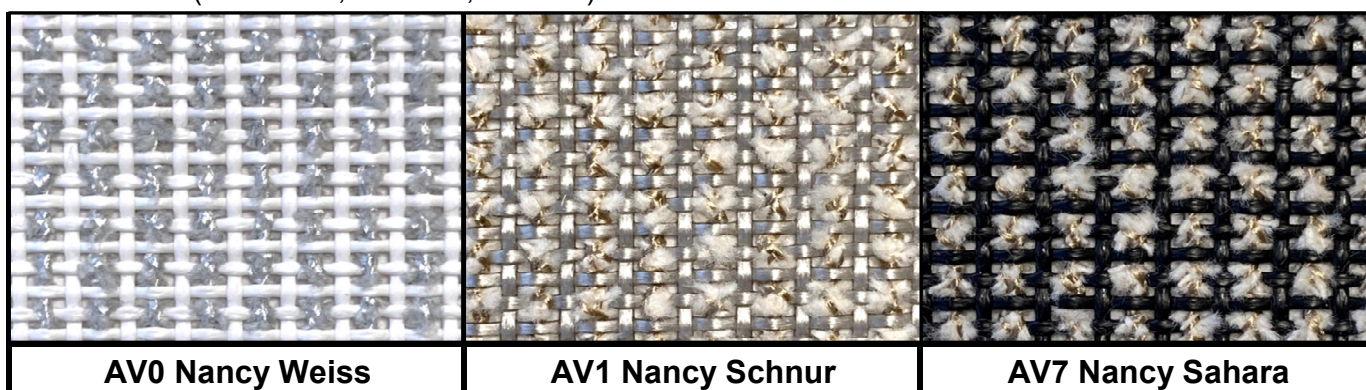

Made in Germany

Dekorübersicht
gültig ab 01.12.2020

		
P15 Schwarz Matt	P16 Grau Matt	P77 Verchromt
		
P94 Schneeweiss Matt	P95 Metall Satiniert	P176 Taubengrau Matt
		
P3L Rot Oxid Matt	P6L Waldgrün Matt	P7L Safran Matt

Stoffübersicht

gültig ab 01.12.2020

NET (77 % PVC, 23 % PL)

NET NANCY (49 % PVC, 42 % PL, 9 % CO)

TEXTILLEDER EKOS (55 % PU, 29 % CO, 16 % PL)

Stoffübersicht
gültig ab 01.12.2020

STOFF CROS (100 % PL)

		
SLA Taubengrau	SLB Schwarz	SLD Safran
		
SLF Bordeaux	SLH Waldgrün	SKZ Sand

Einkaufspreisliste

gültig ab 01.12.2020

Modell Artikelnummer Beispielbild		Bemerkungen		Maße
LANDAU 1069		Mindestbestellmenge: 2		H 510 mm
		Anzahl pro Verpackungseinheit: 1		
		Gewicht: 11,0 kg		H 600 mm
		Gesamtvolumen pro Mindestbestellmenge: 0,27		H 975 mm
		Stapelbar, max. 4 Stück		H 450 mm
Gestell		Bezug		Preis in €
Metall lackiert	P15 Schwarz Matt	Net	450 Steel	—
	P77 Verchromt		459 Schneeweiss	
	P95 Metall Satiniert		460 Grau	
			461 Schwarz	
			AV0 Nancy Weiss	
			AV1 Nancy Schnur	
			AV7 Nancy Sahara	