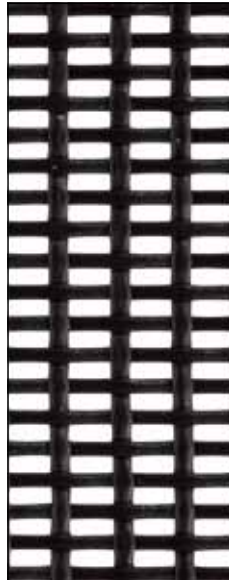

INSEKTENSCHUTZ

Qualität, die Maßstäbe setzt

Sechs verschiedene
Gewebearten,
Sie haben die Wahl!

Durchblickgewebe ULTRA mit Pollen- und Partikelschutzfunktion

Farbe: schwarz
 Raumklima-Index: 90 Punkte
 Effektiver Feinstaubrückhalt: +83,7%¹
 in der Klasse PM1 bis PM3
 Feinstaubrückhalt: +74,6%¹
 über alle Klassen im Mittel
 Effektiver Pollenrückhalt: +92,8%¹
 Lichtdurchlass: 67,0%²
 Luftdurchlässigkeit: 7.400 l³
 3,2 m/s bei 0,11 mbar Differenzdruck
 Sehr guter Durchblick
 Maschenbreite in mm: 0,70
 Maschenhöhe in mm: 0,70
 Fadenstärke in mm: 0,15

Durchblickgewebe mit Pollen- und Partikelschutzfunktion

Farbe: schwarz
 Raumklima-Index: 89 Punkte
 Effektiver Feinstaubrückhalt: +73,6%¹
 in der Klasse PM1 bis PM3
 Feinstaubrückhalt: +63,5%¹
 über alle Klassen im Mittel
 Effektiver Pollenrückhalt: +66,4%¹
 Lichtdurchlass: 77,0%²
 Luftdurchlässigkeit: 11.000 l³
 3,2 m/s bei 0,11 mbar Differenzdruck
 Brillanter Durchblick
 Maschenbreite in mm: 1,10
 Maschenhöhe in mm: 1,00
 Fadenstärke in mm: 0,15

**DAS STANDARDGEWEBE –
TAUSENDFACH BEWÄHRT!**

Fiberglasgewebe

- Farbe: grau, schwarz
- Punktverschweißtes, vinylbeschichtetes Glasfasergarn
- Witterungsbeständig, biegsam und reißfest

Hitzeschutzgewebe

- Farbe: grau, schwarz
- **Bis zu 65% der Sonnenwärme werden zurückgehalten**
- Erhöhter Schutz gegen Kleinstinsekten, dank der kleinen Maschenweite
- Nur leicht eingeschränkte Luft- und Lichtdurchlässigkeit im Vergleich zum Fiberglasgewebe

Petscreengewebe

- Farbe: grau, schwarz
- **Extrem reißfest – bleibt auch standhaft bei Kontakt mit Tierkrallen und Pfoten**
- Nur leicht eingeschränkte Luft- und Lichtdurchlässigkeit im Vergleich zum Fiberglasgewebe