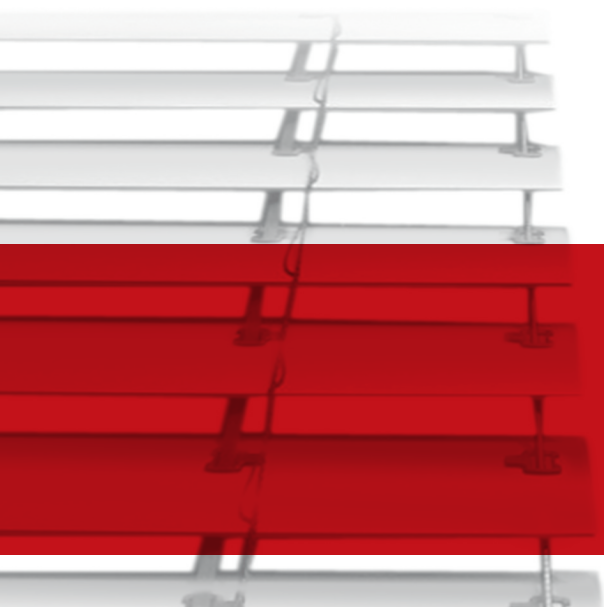

## Das Spiel mit Licht und Schatten

Die Reflexa AsyFlex ist ein variables Lamellensystem. Mit Hilfe unserer patentierten Teleskopschiene können Fenster und Glasflächen mit einer Neigung von bis zu 45 Grad verschattet werden. Variable Lamellenstellungen ermöglichen eine nahezu grenzenlose Lichteinfallregulierung. Die verstellbaren Aluminium-Lamellen wirken leicht und dezent und sind somit auch ideal für Wintergärten und Glasanbauten geeignet.

## Das feststehende Lamellensystem

Ob runde Fenster, Dreiecksfenster, extrem flache Fenster oder Glasanbauten – nahezu alle Fenster können mit der Reflexa WendoFlex verschattet werden. Die individuelle Steuerung des Lichteinfalls wird durch die Wendemöglichkeit der Lamellen von bis zu 90 Grad ermöglicht. Die WendoFlex kann sowohl von innen, als auch von außen montiert werden.