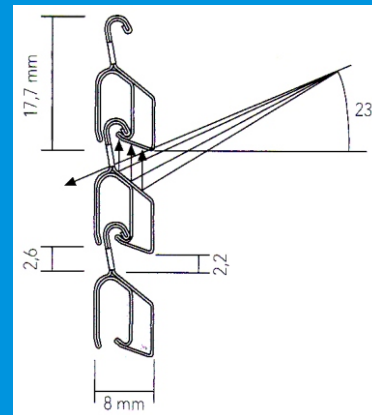

SUNRISE- Panzer geöffnet

Ausreichend Durchsicht nach außen!

Ab 23° Sonnenstand lässt der SUNRISE- Rolladenpanzer keine direkte Sonnenstrahlung in Räume kommen.