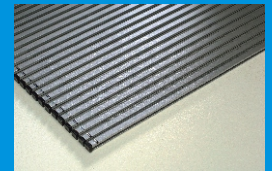

GUNKEL[®] GmbH

SUNRISE- Sonnenschutzrolladen

Sonnenschutzsysteme
und Rolläden für Fenster

Die Farben:

Silber = ähnlich RAL 9006

Grau = ähnlich RAL 7035

Weiss = ähnlich RAL 9016

Vornehme Transparenz !

Der SUNRISE- Rolladenpanzer besteht aus rollgeformtem Aluminium und ist in den Standardfarben, silber ähnlich RAL 9006, weiss ähnlich RAL 9016 oder grau ähnlich RAL 7035 erhältlich. Er ist einsetzbar in unserem kompletten Vorbaukasten- oder Aufsatzkasten- Programm.

Unten zu und oben offen!

SUNRISE- Panzer geöffnet

Ausreichend Durchsicht nach außen!

Ab 23° Sonnenstand lässt der SUNRISE- Rolladenpanzer keine direkte Sonnenstrahlung in Räume kommen.

SUNRISE- Panzer geschlossen

Technische Basisdaten:

Breite von 60cm bis 240 cm einteilig.
Höhe bis max. 250 cm.
Fläche: max. 6 m².
Gewicht: 6,2 kg/m².
Antriebsarten: Motorbedienung.

Im geschlossenen Zustand übernimmt der SUNRISE- Rolladenpanzer alle üblichen Funktionen eines normalen Panzers.