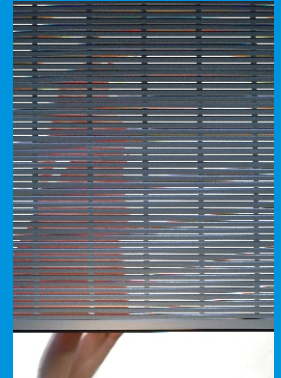

GUNKEL[®] GmbH

SUNRISE- Sonnenschutzrolladen

Sonnenschutzsysteme
und Rolläden für Fenster

Die Farben:

Silber = ähnlich RAL 9006

Grau = ähnlich RAL 7035

Weiss = ähnlich RAL 9016

Vornehme Transparenz !

Der SUNRISE- Rolladenpanzer besteht aus rollgeformtem Aluminium und ist in den Standardfarben, silber ähnlich RAL 9006, weiss ähnlich RAL 9016 oder grau ähnlich RAL 7035 erhältlich. Er ist einsetzbar in unserem kompletten Vorbaukasten- oder Aufsatzkasten- Programm.

Unten zu und oben offen!

SUNRISE- Panzer geöffnet

Ausreichend Durchsicht nach außen!

Ab 23° Sonnenstand lässt der SUNRISE- Rolladenpanzer keine direkte Sonnenstrahlung in Räume kommen.

SUNRISE- Panzer geschlossen