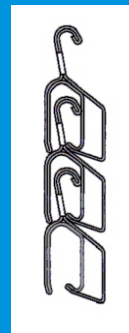

Technische Basisdaten:

Breite von 60cm bis 240 cm einteilig.
Höhe bis max. 250 cm.
Fläche: max. 6 m².
Gewicht: 6,2 kg/m².
Antriebsarten: Motorbedienung.