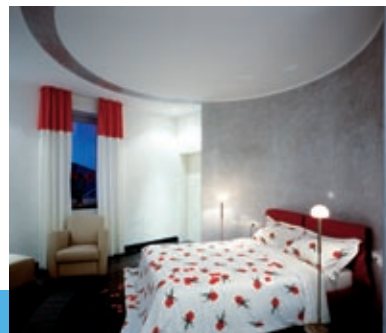

*Elegant und edel wie
Marmor aus Italien.
Übrigens auch die Heimat
vieler Glanzputze.*