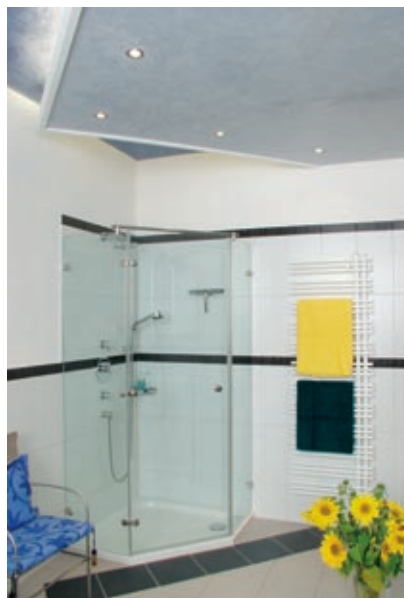

Auf hohem Niveau: der „gute Ton“ und schöne Ansichten.

*Ein Blickfang ohnegleichen:
das Oberlicht im Treppenhaus*

In den eigenen vier Wänden kann man sich sein ganz persönliches Ambiente schaffen. „In der Ruhe liegt Kraft“, aber trotzdem soll es manches Mal hoch hergehen dürfen. Was halten Sie z. B. von einem Konzertsaal mit Sternenhimmel? – Ein Raum, der in traumhaftem Ambiente ein optimales Klangerlebnis ermöglicht. Für Ihren Stuckateur ist das kein Problem.

Mit den vielfältigen Gestaltungsmöglichkeiten, z. B. des Trockenbaus, stehen persönliche Raumwünsche nicht nur in den Sternen. Ob im Neubau oder bei der Renovierung von Altbauten: Lüftungsröhre und Kabelkanäle verschwinden mühelos hinter Leichtbauteilen, Unebenheiten oder unterschiedliche Raumhöhen können einfach ausgeglichen werden.

*Schöne Decken geben
einem Raum Atmosphäre.
Und das gilt nicht nur für
Geschäftsräume.*

Diese „technischen Aspekte“ lassen sich gezielt für die eigentliche Gestaltung der Decke nutzen: Mittels verschiedener Ebenen und Elemente – kombiniert mit eingebauten Beleuchtungsquellen und einer auf die Einrichtung abgestimmten Farbgebung – können wahre Deckenwelten erzeugt werden. Räume werden so gegliedert und bekommen Flair.