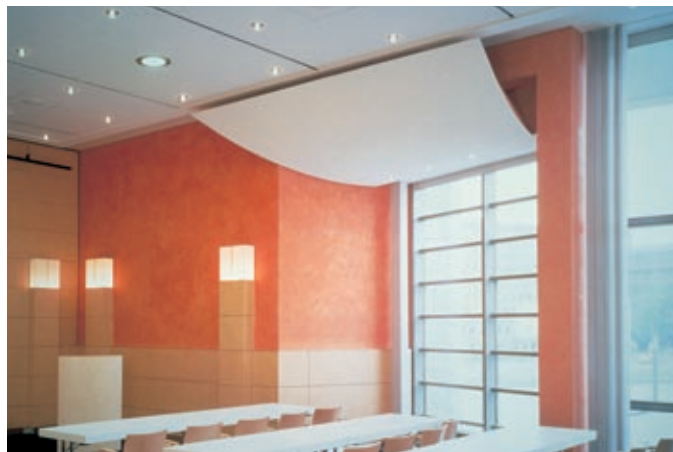

89150 Laichingen

Tel.: (0 73 33) 96 39-0 • Fax: 96 39-39

E-Mail: info@gipser-schwenkedel.de

www.gipser-schwenkedel.de

Eine kleine Farblehre: **Gelb**, die Farbe der Sonne stimmt heiter und positiv. **Orange** und **Rot** sind kraftvolle Farben, die belebend wirken, jedoch nur wohllosiert eingesetzt werden sollten. **Grau** nimmt sich zurück und lässt andere Farben leuchten. **Blau** hat eine beruhigende Ausstrahlung, kann aber auch kühl wirken. **Braun** sollte maßvoll eingesetzt werden und besonders durch Materialien, denen dieser Farbton von Natur aus eigen ist, z. B. Holz, eingebracht werden. Dann wirkt es warm und beschützend. **Grün** ist die Farbe der Natur und hat eine harmonisierende und entspannende Wirkung, besonders durch die Präsenz mittels Pflanzen.

Die Farbgebung eines Raumes oder Hauses beeinflusst maßgeblich seine Ausstrahlung. Die einzelnen Wirkungen der Farben und ihren Abstufungen werden dabei sehr persönlich empfunden und eingeordnet.

Farben besitzen sozusagen „eigene Schwingungen“. Ein einfaches Beispiel: Bei gleicher Temperatur wirkt ein Raum, der blaue Wände hat, kälter als ein Raum mit gelben Wänden.

Die Wahl einer bestimmten Farbe – egal ob für Raum oder Fassade – ist eine der besten Möglichkeiten, Individualität zu zeigen.

Stimmung durch Farben

Wie man einen Raum oder auch eine Fassade farblich gestaltet, sollte wohl überlegt sein.