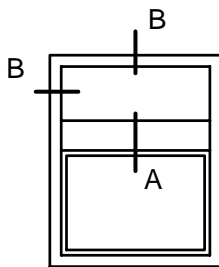

Maßstab
1:2

Technische Änderungen vorbehalten.

Datei:
es102

Stulp

Setzholz

Stulp/Setzholz

System E5000 Softline

Maßstab
1:2

Technische Änderungen vorbehalten.

Datei:
es103

Kämpfer / Oberlicht fest

Schnitt A

Schnitt B

Kämpfer

System E5000 Softline

Maßstab
1:2