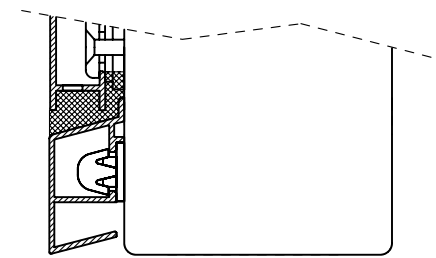

Terrassentür

Fensterbankanschlüsse:

innen und außen

nur außen

nur innen

ohne

Schnitt unten

System E5000 Softline

Maßstab
1:2

Technische Änderungen vorbehalten.

Datei:
es101

Standardflügel:

breiter Flügel :

mögliche Glasstärken:

Schnitt Seite/oben

System E5000 Softline

Maßstab
1:2

Technische Änderungen vorbehalten.

Datei:
es102

Stulp

Setzholz

Stulp/Setzholz

System E5000 Softline

Maßstab
1:2