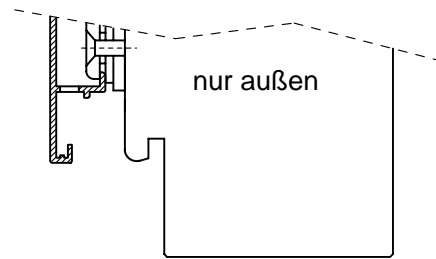

Terrassentür

Fensterbankanschlüsse:

innen und außen

nur außen

nur innen

ohne

Schnitt unten

System E5000 Softline

Maßstab
1:2

Technische Änderungen vorbehalten.

Datei:
es101

Standardflügel:

breiter Flügel :

mögliche Glasstärken:

Schnitt Seite/oben

System E5000 Softline

Maßstab
1:2

Technische Änderungen vorbehalten.

Datei:
es102

Stulp

Setzholz

Stulp/Setzholz

System E5000 Softline

Maßstab
1:2