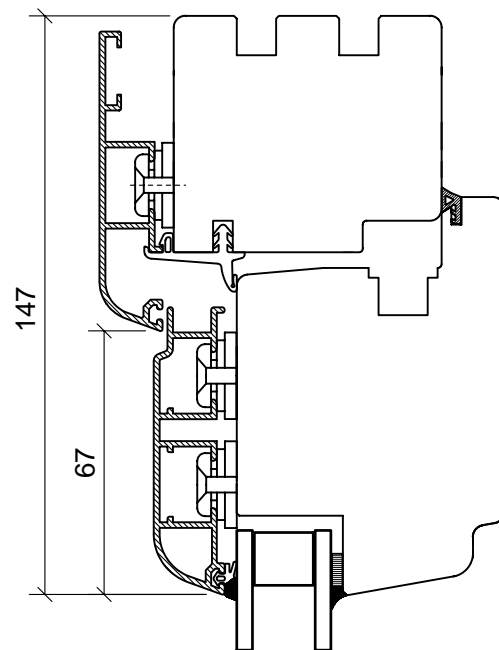

Maßstab
1:2

Technische Änderungen vorbehalten.

Datei:
es101

Standardflügel:

breiter Flügel :

mögliche Glasstärken:

Schnitt Seite/oben

System E5000 Softline

Maßstab
1:2

Technische Änderungen vorbehalten.

Datei:
es102

Stulp

Setzholz

Stulp/Setzholz

System E5000 Softline

Maßstab
1:2

Technische Änderungen vorbehalten.

Datei:
es103

Kämpfer / Oberlicht fest

Schnitt A

Schnitt B

Kämpfer

System E5000 Softline

Maßstab
1:2