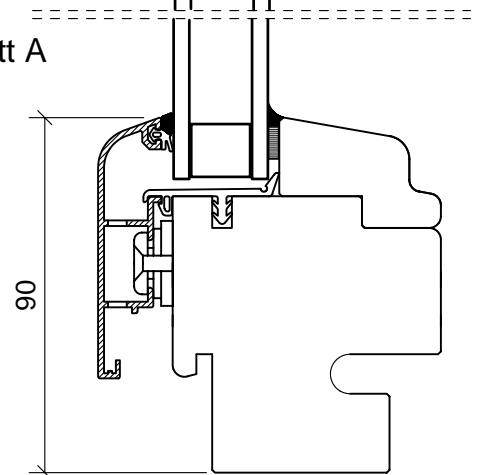

Technische Änderungen vorbehalten.

Datei:
es103

Kämpfer / Oberlicht fest

Schnitt A

Schnitt B

Kämpfer

System E5000 Softline

Maßstab
1:2

Technische Änderungen vorbehalten.

Datei:
es104

Blendrahmenfenster

Kombination Flügel-Rahmenverglasung

Schnitt C

Schnitt B

Schnitt A

Festverglasung

System E5000 Softline

Maßstab
1:2

Technische Änderungen vorbehalten.

Datei:
es105