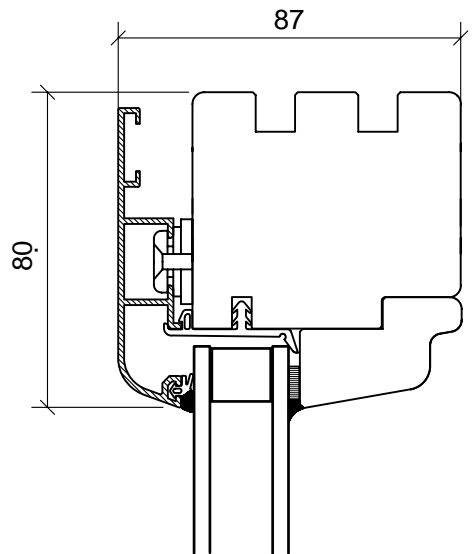

Technische Änderungen vorbehalten.

Datei:
es103

Kämpfer / Oberlicht fest

Schnitt A

Schnitt B

Kämpfer

System E5000 Softline

Maßstab
1:2

Technische Änderungen vorbehalten.

Datei:
es104

Blendrahmenfenster

Kombination Flügel-Rahmenverglasung

Schnitt C

Schnitt B

Schnitt A

Festverglasung

System E5000 Softline

Maßstab
1:2

Technische Änderungen vorbehalten.

Datei:
es105