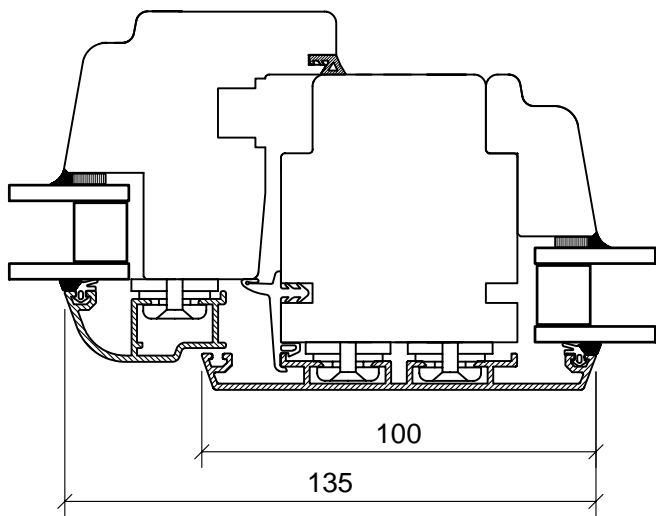

Technische Änderungen vorbehalten.

Datei:
es103

Kämpfer / Oberlicht fest

Schnitt A

Schnitt B

Kämpfer

System E5000 Softline

Maßstab
1:2

Technische Änderungen vorbehalten.

Datei:
es104

Blendrahmenfenster

Kombination Flügel-Rahmenverglasung

Schnitt C

Schnitt B

Schnitt A

Festverglasung

System E5000 Softline

Maßstab
1:2

Technische Änderungen vorbehalten.

Datei:
es105