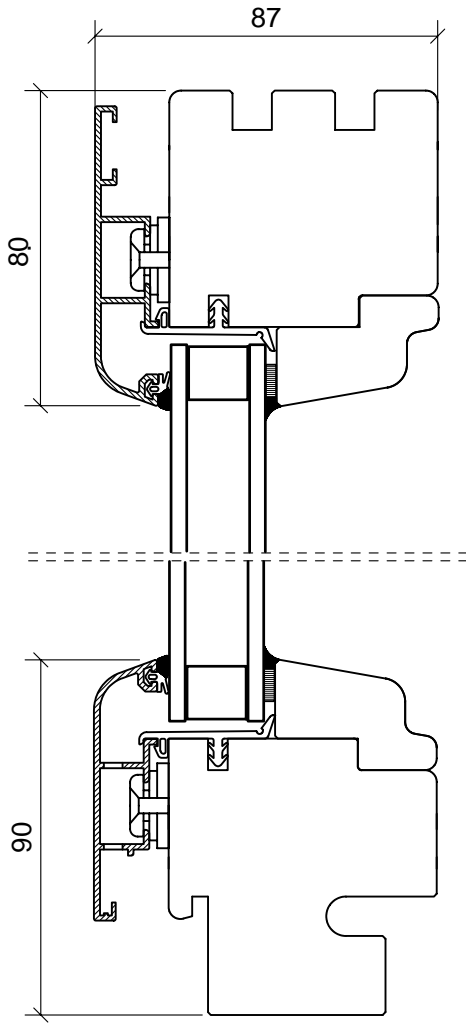

Maßstab
1:2

Technische Änderungen vorbehalten.

Datei:
es102

Stulp

Setzholz

Stulp/Setzholz

System E5000 Softline

Maßstab
1:2

Technische Änderungen vorbehalten.

Datei:
es103

Kämpfer / Oberlicht fest

Schnitt A

Schnitt B

Kämpfer

System E5000 Softline

Maßstab
1:2

Technische Änderungen vorbehalten.

Datei:
es104

Blendrahmenfenster

Kombination Flügel-Rahmenverglasung

Schnitt C

Schnitt B

Schnitt A

Festverglasung

System E5000 Softline

Maßstab
1:2

Technische Änderungen vorbehalten.

Datei:
es105