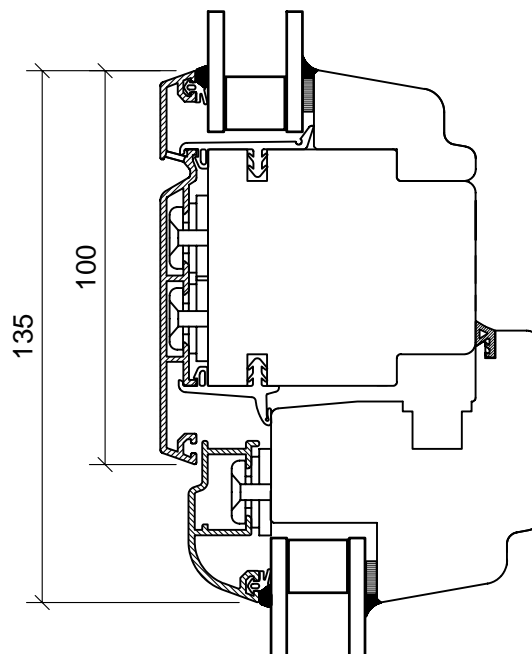

Maßstab
1:2

Technische Änderungen vorbehalten.

Datei:
es102

Stulp

Setzholz

Stulp/Setzholz

System E5000 Softline

Maßstab
1:2

Technische Änderungen vorbehalten.

Datei:
es103

Kämpfer / Oberlicht fest

Schnitt A

Schnitt B

Kämpfer

System E5000 Softline

Maßstab
1:2

Technische Änderungen vorbehalten.

Datei:
es104

Blendrahmenfenster

Kombination Flügel-Rahmenverglasung

Schnitt C

Schnitt B

Schnitt A

Festverglasung

System E5000 Softline

Maßstab
1:2

Technische Änderungen vorbehalten.

Datei:
es105