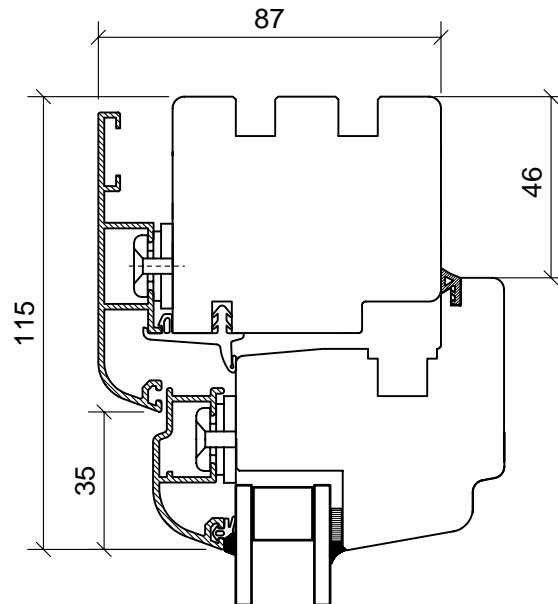

Terrassentür

Fensterbankanschlüsse:

innen und außen

nur außen

nur innen

ohne

Schnitt unten

System E5000 Softline

Maßstab
1:2

Technische Änderungen vorbehalten.

Datei:
es101

Standardflügel:

breiter Flügel :

mögliche Glasstärken:

Schnitt Seite/oben

System E5000 Softline

Maßstab
1:2

Technische Änderungen vorbehalten.

Datei:
es102

Stulp

Setzholz

Stulp/Setzholz

System E5000 Softline

Maßstab
1:2

Technische Änderungen vorbehalten.

Datei:
es103

Kämpfer / Oberlicht fest

Schnitt A

Schnitt B

Kämpfer

System E5000 Softline

Maßstab
1:2