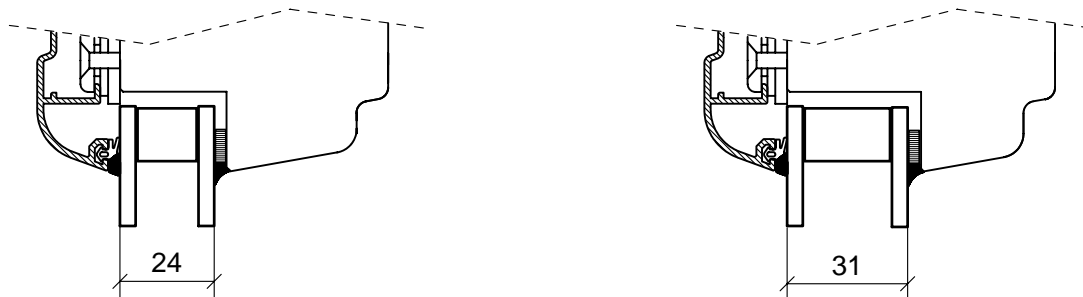

Maßstab
1:2

Technische Änderungen vorbehalten.

Datei:
es101

Standardflügel:

breiter Flügel :

mögliche Glasstärken:

Schnitt Seite/oben

System E5000 Softline

Maßstab
1:2

Technische Änderungen vorbehalten.

Datei:
es102

Stulp

Setzholz

Stulp/Setzholz

System E5000 Softline

Maßstab
1:2

Technische Änderungen vorbehalten.

Datei:
es103

Kämpfer / Oberlicht fest

Schnitt A

Schnitt B

Kämpfer

System E5000 Softline

Maßstab
1:2