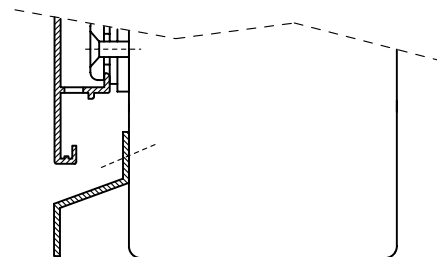

Terrassentür

Fensterbankanschlüsse:

innen und außen

nur außen

nur innen

ohne

Schnitt unten

System E5000 Softline

Maßstab
1:2

Technische Änderungen vorbehalten.

Datei:
es101

Standardflügel:

breiter Flügel :

mögliche Glasstärken:

Schnitt Seite/oben

System E5000 Softline

Maßstab
1:2

Technische Änderungen vorbehalten.

Datei:
es102

Stulp

Setzholz

Stulp/Setzholz

System E5000 Softline

Maßstab
1:2

Technische Änderungen vorbehalten.

Datei:
es103

Kämpfer / Oberlicht fest

Schnitt A

Schnitt B

Kämpfer

System E5000 Softline

Maßstab
1:2