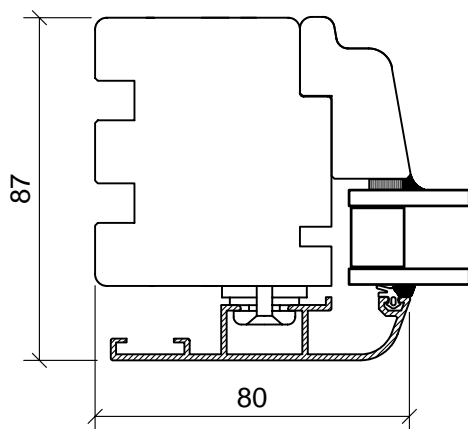

Maßstab
1:2

Technische Änderungen vorbehalten.

Datei:
es102

Stulp

Setzholz

Stulp/Setzholz

System E5000 Softline

Maßstab
1:2

Technische Änderungen vorbehalten.

Datei:
es103

Kämpfer / Oberlicht fest

Schnitt A

Schnitt B

Kämpfer

System E5000 Softline

Maßstab
1:2

Technische Änderungen vorbehalten.

Datei:
es104

Blendrahmenfenster

Kombination Flügel-Rahmenverglasung

Schnitt C

Schnitt B

Schnitt A

Festverglasung