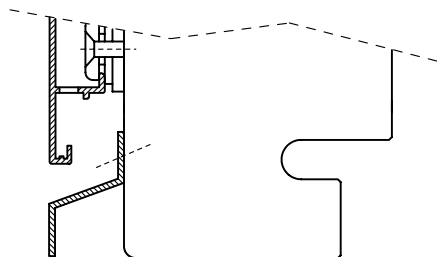

Terrassentür

Fensterbankanschlüsse:

innen und außen

nur außen

nur innen

ohne

Schnitt unten

System E5000 Softline

Maßstab
1:2

Technische Änderungen vorbehalten.

Datei:
es101

Standardflügel:

breiter Flügel :

mögliche Glasstärken:

Schnitt Seite/oben

System E5000 Softline

Maßstab
1:2

Technische Änderungen vorbehalten.

Datei:
es102

Stulp

Setzholz

Stulp/Setzholz

System E5000 Softline

Maßstab
1:2

Technische Änderungen vorbehalten.

Datei:
es103

Kämpfer / Oberlicht fest

Schnitt A

Schnitt B

Kämpfer

System E5000 Softline

Maßstab
1:2