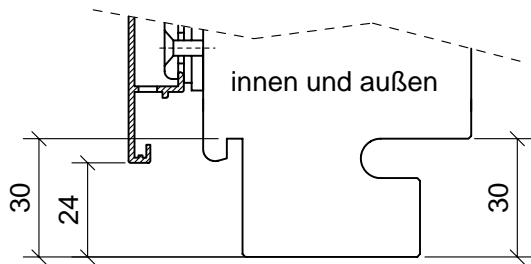

Terrassentür

Fensterbankanschlüsse:

innen und außen

nur außen

nur innen

ohne

Schnitt unten

System E5000 Softline

Maßstab
1:2

Technische Änderungen vorbehalten.

Datei:
es101

Standardflügel:

breiter Flügel :

mögliche Glasstärken:

Schnitt Seite/oben

System E5000 Softline

Maßstab
1:2

Technische Änderungen vorbehalten.

Datei:
es102

Stulp

Setzholz

Stulp/Setzholz

System E5000 Softline

Maßstab
1:2