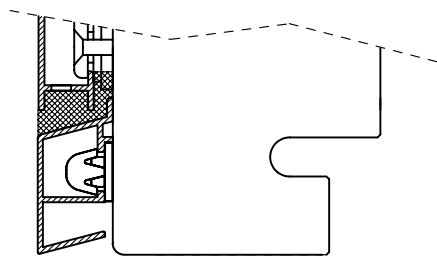

Terrassentür

Fensterbankanschlüsse:

innen und außen

nur außen

nur innen

ohne

Schnitt unten

System E5000 Softline

Maßstab
1:2

Technische Änderungen vorbehalten.

Datei:
es101

Standardflügel:

breiter Flügel :

mögliche Glasstärken:

Schnitt Seite/oben

System E5000 Softline

Maßstab
1:2

Technische Änderungen vorbehalten.

Datei:
es102

Stulp

Setzholz

Stulp/Setzholz

System E5000 Softline

Maßstab
1:2