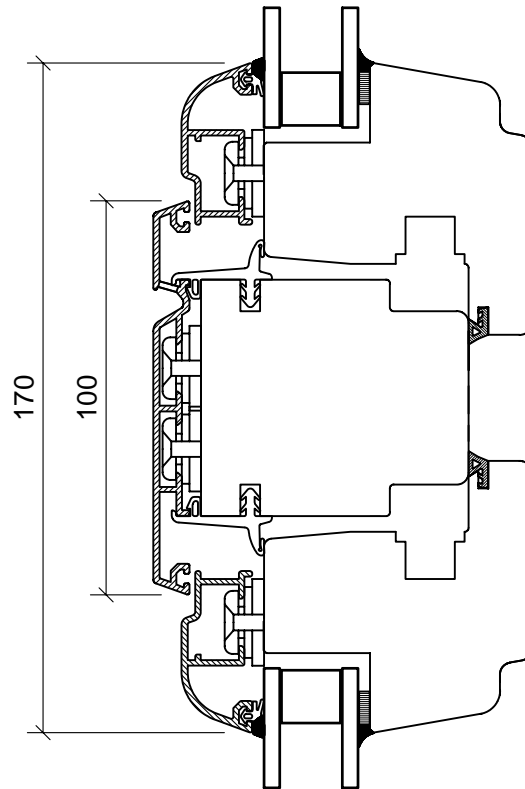

Maßstab
1:2

Technische Änderungen vorbehalten.

Datei:
es102

Stulp

Setzholz

Stulp/Setzholz

System E5000 Softline

Maßstab
1:2

Technische Änderungen vorbehalten.

Datei:
es103

Kämpfer / Oberlicht fest

Schnitt A

Schnitt B

Kämpfer

System E5000 Softline

Maßstab
1:2

System E5000 Softline

Maßstab
1:2

Technische Änderungen vorbehalten.

Datei:
es105