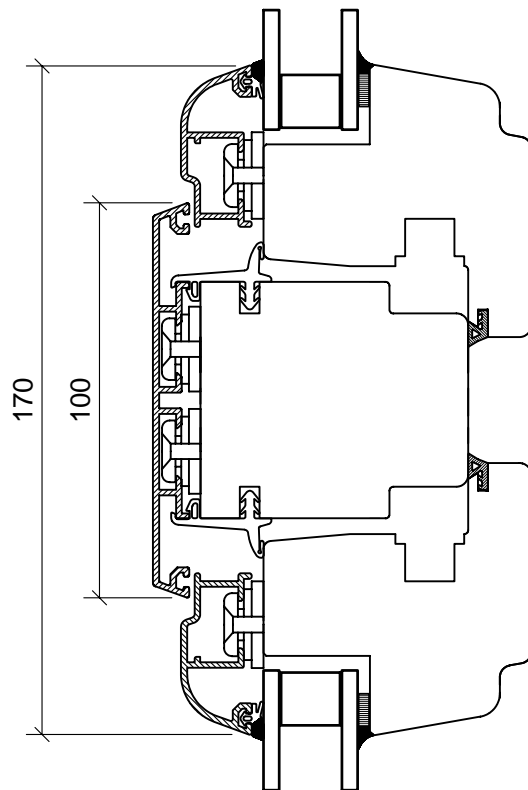

Maßstab
1:2

Technische Änderungen vorbehalten.

Datei:
es101

Standardflügel:

breiter Flügel :

mögliche Glasstärken:

Schnitt Seite/oben

System E5000 Softline

Maßstab
1:2

Technische Änderungen vorbehalten.

Datei:
es102

Stulp

Setzholz

Stulp/Setzholz

System E5000 Softline

Maßstab
1:2

Technische Änderungen vorbehalten.

Datei:
es103

Kämpfer / Oberlicht fest

Schnitt A

Schnitt B

Kämpfer

System E5000 Softline

Maßstab
1:2

System E5000 Softline

Maßstab
1:2

Technische Änderungen vorbehalten.

Datei:
es105