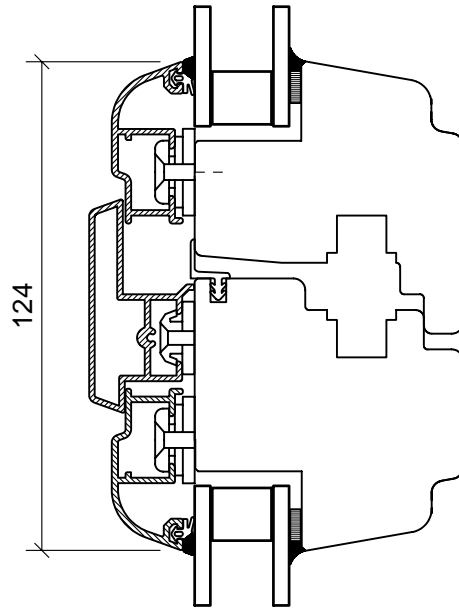

Maßstab
1:2

Technische Änderungen vorbehalten.

Datei:
es101

Standardflügel:

breiter Flügel :

mögliche Glasstärken:

Schnitt Seite/oben

System E5000 Softline

Maßstab
1:2

Technische Änderungen vorbehalten.

Datei:
es102

Stulp

Setzholz

Stulp/Setzholz

System E5000 Softline

Maßstab
1:2

Technische Änderungen vorbehalten.

Datei:
es103

Kämpfer / Oberlicht fest

Schnitt A

Schnitt B

Kämpfer

System E5000 Softline

Maßstab
1:2