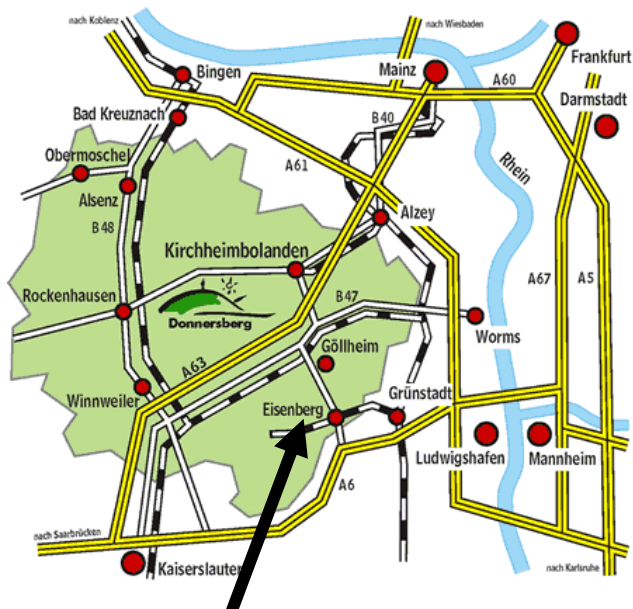

Aus Richtung Mainz oder Kaiserslautern:

A63	
Bei Ausfahrt 12-Göllheim auf B47 in Richtung Dreisen/Dannenfels/Eisenberg fahren	0,3 km
Bei B47 rechts abbiegen (Schilder nach B47/Dreisen/Standenbühl/Mannheim/Göllheim/A6/Eisenberg)	5,7 km
Die Auffahrt nehmen	0,3 km
Im Kreisverkehr Erste Ausfahrt B47 Richtung A6/Eisenberg nehmen Den Kreisverkehr passieren	1,6 km
Bei Friedenstraße rechts abbiegen	0,2 km
Weiter auf Martin-Luther-Straße ....Waldhotel Eisenberg	0,3 km