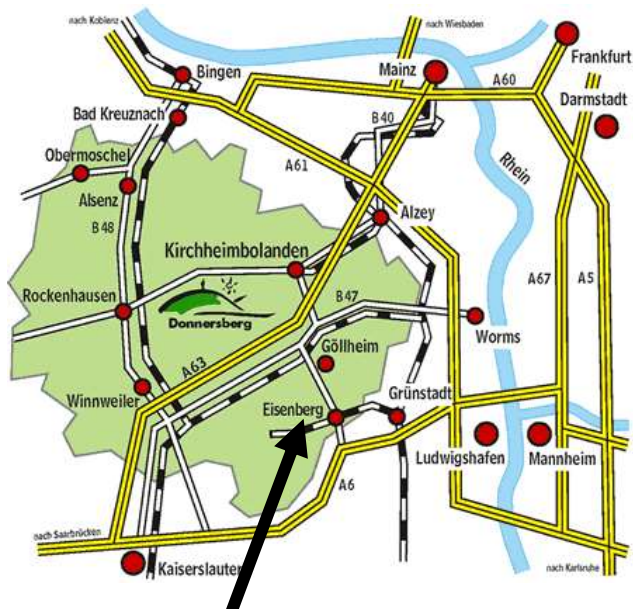

Am Abreisetag können Sie das Zimmer bis 11.00 Uhr nutzen.

ANFAHRT

CK Waldhotel
Eisenberg GmbH
Martin-Luther Str. 20
67304 Eisenberg

Tel: 06351/124 703
Fax: 06351/124 705

info@waldhotel-eisenberg.de
www.waldhotel-eisenberg.de

So erreichen Sie uns.....

Aus Richtung Mannheim oder Kaiserslautern:

A 6 - bei Ausfahrt **18-Wattenheim** Richtung
Hettenleidelheim/Eisenberg fahren 1,0 km
Im Kreisverkehr **zweite** Ausfahrt **K35** Richtung 2,3 km
Tiefenthal/Göllheim/A43/Eisenberg nehmen
Links halten bei **B47** (Schilder nach **Eisenberg**) 2,4 km
Bei **B47/Hettenleidelheimer Str.** **links** abbiegen (Schilder nach
Stadtmitte/Ramsen) 0,6 km
Weiter auf B47
Bei **B47/Kerzenheimer Str.** **links** abbiegen 0,3 km
Bei **Friedrich-Ebert-Straße** **links** abbiegen 0,7 km
Rechts abbiegen Martin-Luther-Straße....Waldhotel Eisenberg 0,1 km

Aus Richtung Mainz oder Kaiserslautern:

A63
Bei Ausfahrt **12-Göllheim** auf **B47** in Richtung 0,3 km
Dreisen/Dannenfels/Eisenberg fahren
Bei **B47** **rechts** abbiegen (Schilder nach 5,7 km
B47/Dreisen/Standenbühl/Mannheim/Göllheim/A6/Eisenberg)
Die Auffahrt nehmen 0,3 km
Im Kreisverkehr **Erste** Ausfahrt **B47** Richtung **A6/Eisenberg** 1,6 km
nehmen Den Kreisverkehr passieren
Bei **Friedenstraße** **rechts** abbiegen 0,2 km
Weiter auf **Martin-Luther-Straße**Waldhotel Eisenberg 0,3 km