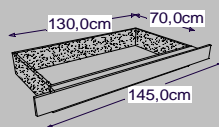

zusätzlich lieferbar:

Sockelschubkasten für Bett in Sockel-
variante - nicht für Ausführung mit Bettfüße.

Bitte beachten Sie: Holz ist ein Naturprodukt. Farb- und Wuchsabweichungen sind - ebenso wie Äste und Drehwuchs - erwünschte Merkmale und kein Reklamationsgrund. Änderungen vorbehalten.