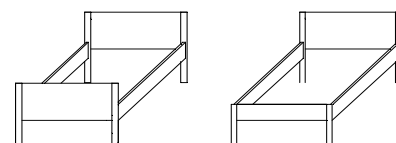

Komfortbett **TESSIN**

**Flächen furniert, Stollen massiv,
Bettseiten Tischlerplatte 26 mm stark**

Fußteil
hoch

Fußteil
niedrig

lieferbare Größen:

90 / 190 cm	90 / 200 cm
100 / 190 cm	100 / 200 cm
120 / 190 cm	120 / 200 cm
140 / 190 cm	140 / 200 cm
160 / 190 cm	160 / 200 cm
180 / 190 cm	180 / 200 cm
200 / 190 cm	200 / 200 cm

Alle Bettbreiten auch in Überlänge 210 cm und 220 cm.

Maße:

Kopfteilhöhe	80 cm
Fußteilhöhe	70 cm
alternativ Fußteil niedrig	46 cm
Außenmaß Breite	Innenmaß + 8 cm
Außenmaß Länge	Innenmaß + 8 cm
Bodenfreiheit	28 cm
Oberkante Bettseite	45,5 cm
unterste / oberste Auflagehöhe	28,5 cm / 36 cm

Bei Doppelbetten (ab 160cm Breite) verringert sich die Einlegetiefe um 2,4 cm!

lieferbare Holzarten und Farbtöne:

- Buche natur
- Buche bernsteinfarbig
- Buche kirschbaumfarbig
- Buche nussbaumfarbig
- Buche mahagonifarbig
- Buche wengefarbig