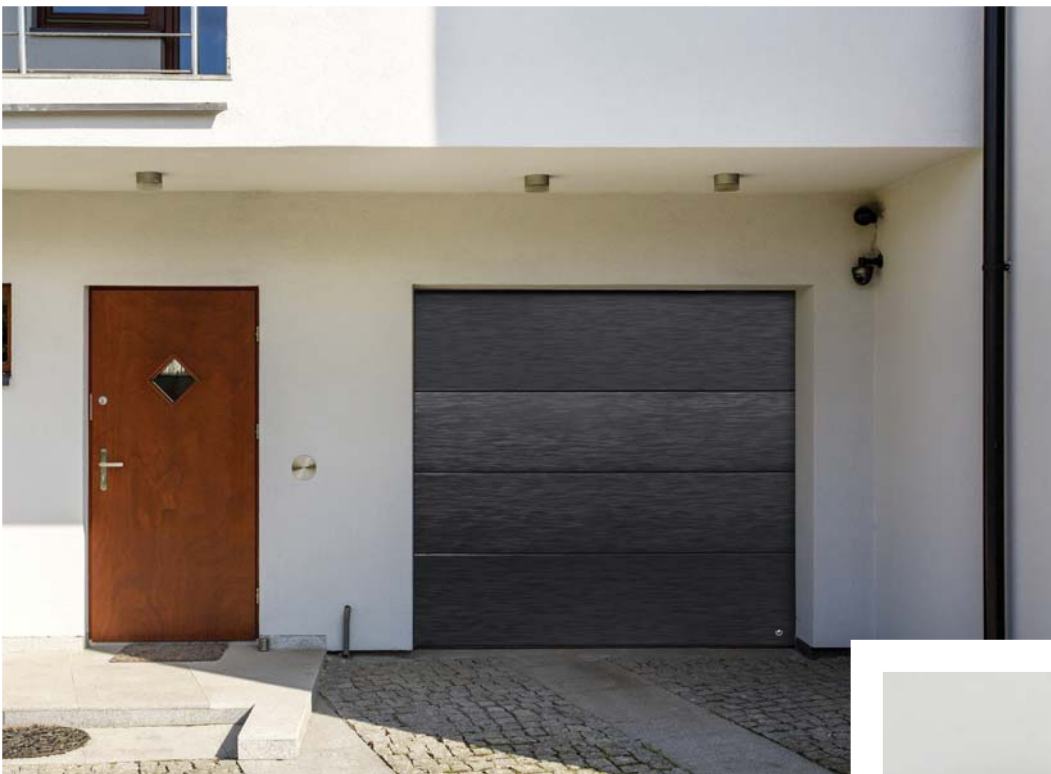

R40 SLICK PLUS 3D anthracite

R40 SLICK PLUS 3D weiß

R40 SLICK PLUS LINEA anthracite

Gewohnte Ryterna Qualität mit vormontierten Zugfederpaketen für schnellere und einfachere Montage.