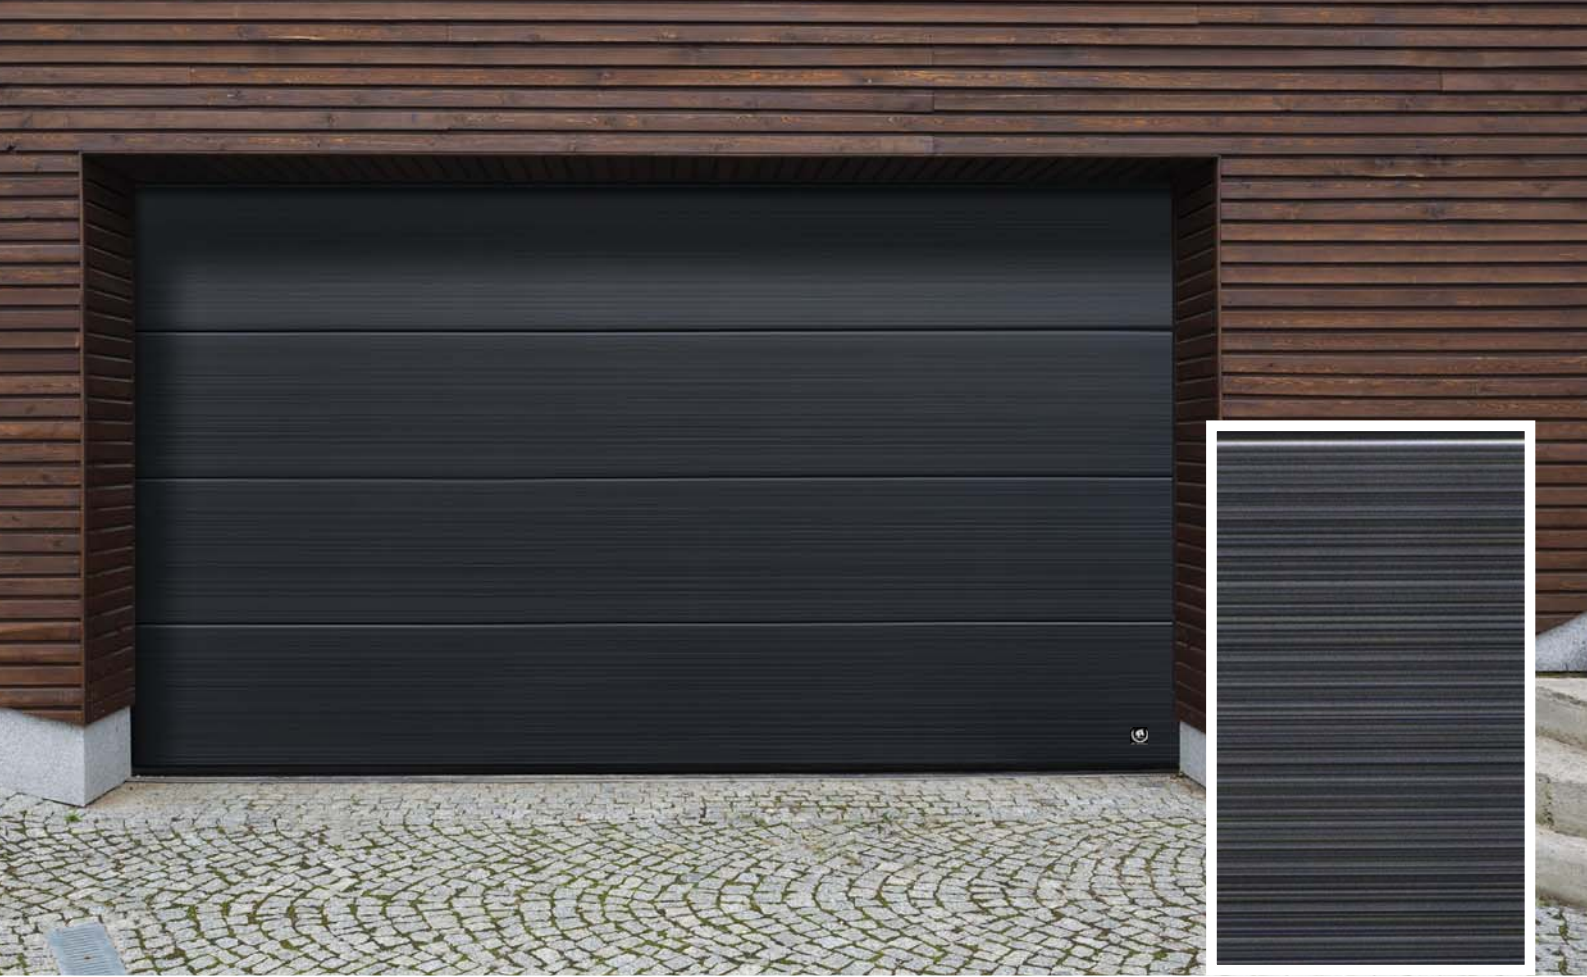

Ihr Fachpartner vor Ort:

Kathrin Imber
Sonnenschutz & Rolladenbau
Heinrich-Heine-Ring 1
98553 Schleusingen

Telefon: 036841/31590

Moderner Stil und einzigartiges Design für Bauten von heute.

***Preis zzgl. Montage, optional mit Motorisierung**

R40 SLICK PLUS 3D anthracite

R40 SLICK PLUS 3D weiß

R40 SLICK PLUS LINEA anthracite

Gewohnte Ryterna Qualität mit vormontierten Zugfederpaketen für schnellere und einfachere Montage.