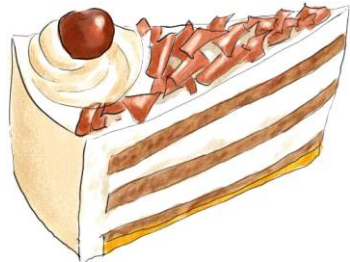

Apfelstrudel Pu r

warm oder kalt

2,40 €

*Sie finden am Kuchen-Bufferet
ein reichhaltiges Angebot feinsten Erzeugnisse
aus unserer Konditorei*

Unsere Spezialitäten

Agnes-Bernauer-Torte

Moccabuttercreme mit Nussbaiserboden

Stachelbeer-Baiser nach Art des Hauses

Orangen- Weincreme- Torte

Senatoren- Torte

Preiselbeerbutterkrem mit Baumkuchen und Kirschen

Frankfurter-Kranz

Café

<i>1 Tasse Heimbs Kaffee</i>	<u>2,00 €</u>
<i>1 große Tasse Heimbs Kaffee</i>	<u>2,70 €</u>
<i>1 Kännchen Heimbs Kaffee</i>	<u>3,80 €</u>
<i>1 Tasse Heimbs Kaffee entcoffiniert</i>	<u>2,00 €</u>
<i>1 Kännchen Heimbs Kaffee entcoffiniert</i>	<u>3,80 €</u>
<i>1 Tasse Schokolade mit Sahne</i>	<u>2,00 €</u>
<i>1 große Tasse Schokolade mit Sahne</i>	<u>2,70 €</u>
<i>1 Kännchen Schokolade mit Sahne</i>	<u>3,80 €</u>
<i>1 Glas Milch</i>	<u>1,80 €</u>
<i>1 Glas Glühwein im Glas</i>	<u>2,60 €</u>
<i>1 Grog mit Rum</i>	<u>3,50 €</u>
<i>1 Glas heiße Zitrone</i>	<u>1,90 €</u>
<i>1 Irish Coffee</i>	<u>4,10 €</u>
<i>1 Rüdesheimer-Kaffee</i>	<u>4,60 €</u>
<i>1 Russische Schokolade</i>	<u>4,10 €</u>