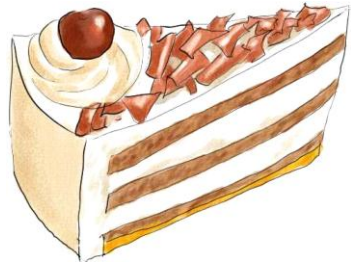

Apfelstrudel Pu r

warm oder kalt

2,40 €

*Sie finden am Kuchen-Bufferet
ein reichhaltiges Angebot feinsten Erzeugnisse
aus unserer Konditorei*

Unsere Spezialitäten

Agnes-Bernauer-Torte

Moccabuttercreme mit Nussbaiserboden

Stachelbeer-Baiser nach Art des Hauses

Orangen- Weincreme- Torte

Senatoren- Torte

Preiselbeerbutterkrem mit Baumkuchen und Kirschen

Frankfurter-Kranz

Café

<i>1 Tasse Heimbs Kaffee</i>	<u>2,00 €</u>
<i>1 große Tasse Heimbs Kaffee</i>	<u>2,70 €</u>
<i>1 Kännchen Heimbs Kaffee</i>	<u>3,80 €</u>
<i>1 Tasse Heimbs Kaffee entcoffiniert</i>	<u>2,00 €</u>
<i>1 Kännchen Heimbs Kaffee entcoffiniert</i>	<u>3,80 €</u>
<i>1 Tasse Schokolade mit Sahne</i>	<u>2,00 €</u>
<i>1 große Tasse Schokolade mit Sahne</i>	<u>2,70 €</u>
<i>1 Kännchen Schokolade mit Sahne</i>	<u>3,80 €</u>
<i>1 Glas Milch</i>	<u>1,80 €</u>
<i>1 Glas Glühwein im Glas</i>	<u>2,60 €</u>
<i>1 Grog mit Rum</i>	<u>3,50 €</u>
<i>1 Glas heiße Zitrone</i>	<u>1,90 €</u>
<i>1 Irish Coffee</i>	<u>4,10 €</u>
<i>1 Rüdesheimer-Kaffee</i>	<u>4,60 €</u>
<i>1 Russische Schokolade</i>	<u>4,10 €</u>