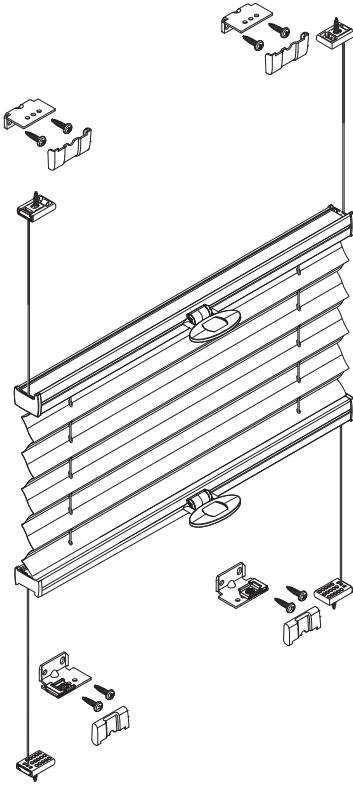

Deckenmontage / Glasleistenmontage [D1]

- Beim Öffnen Produkt nicht mit scharfem Messer beschädigen!
- Schrauben-Montage: Schraubenzieher Größe 2 (POZIDRIVE) verwenden. Keinen Akkuschrauber nutzen.
- Schienen-Demontage: Schraubenzieher, flach, Größe 2 verwenden.
- Ausschließlich die mitgelieferten Originalschrauben verwenden!

**Modell
BB24**

Anlagenbreite	Anzahl der Bauteile	
0 - 128 cm		
	4	4

Aufmontage / Wandmontage [W1]

- Beim Öffnen Produkt nicht mit scharfem Messer beschädigen!
- Schrauben-Montage: Schraubenzieher Größe 2 (POZIDRIVE) verwenden. Keinen Akkuschrauber nutzen.
- Schienen-Demontage: Schraubenzieher, flach, Größe 2 verwenden.
- Ausschließlich die mitgelieferten Originalschrauben verwenden!

**Modell
BB24**

Anlagenbreite	Anzahl der Bauteile				
0 - 128 cm					
	4	4	4	8	4