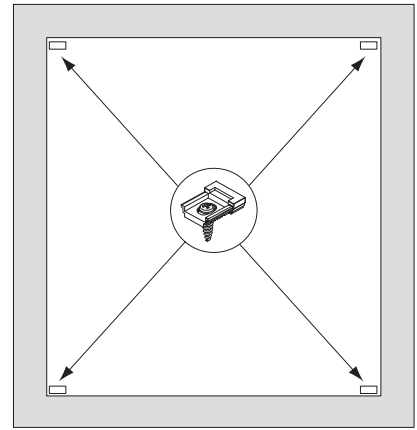

Deckenmontage / Glasleistenmontage [D1]

- Beim Öffnen Produkt nicht mit scharfem Messer beschädigen!
- Schrauben-Montage: Schraubenzieher Größe 2 (POZIDRIVE) verwenden. Keinen Akkuschrauber nutzen.
- Schienen-Demontage: Schraubenzieher, flach, Größe 2 verwenden.
- Ausschließlich die mitgelieferten Originalschrauben verwenden!

**Modell
BB24**

Anlagenbreite	Anzahl der Bauteile	
0 - 128 cm		
	4	4

Aufmontage / Wandmontage [W1]

- Beim Öffnen Produkt nicht mit scharfem Messer beschädigen!
- Schrauben-Montage: Schraubenzieher Größe 2 (POZIDRIVE) verwenden. Keinen Akkuschrauber nutzen.
- Schienen-Demontage: Schraubenzieher, flach, Größe 2 verwenden.
- Ausschließlich die mitgelieferten Originalschrauben verwenden!

**Modell
BB24**

Anlagenbreite	Anzahl der Bauteile				
0 - 128 cm					
	4	4	4	8	4