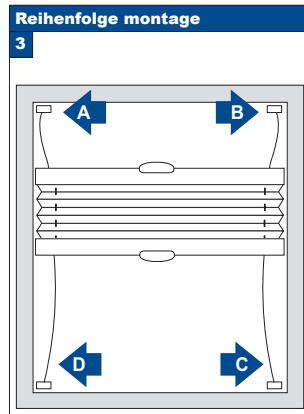

Deckenmontage / Glasleistenmontage [D1]

- Beim Öffnen Produkt nicht mit scharfem Messer beschädigen!
- Schrauben-Montage: Schraubenzieher Größe 2 (POZIDRIVE) verwenden. Keinen Akkuschrauber nutzen.
- Schienen-Demontage: Schraubenzieher, flach, Größe 2 verwenden.
- Ausschließlich die mitgelieferten Originalschrauben verwenden!

**Modell
BB24**

Anlagenbreite	Anzahl der Bauteile	
0 - 128 cm		
	4	4

Aufmontage / Wandmontage [W1]

- Beim Öffnen Produkt nicht mit scharfem Messer beschädigen!
- Schrauben-Montage: Schraubenzieher Größe 2 (POZIDRIVE) verwenden. Keinen Akkuschrauber nutzen.
- Schienen-Demontage: Schraubenzieher, flach, Größe 2 verwenden.
- Ausschließlich die mitgelieferten Originalschrauben verwenden!

**Modell
BB24**

Anlagenbreite	Anzahl der Bauteile				
0 - 128 cm					
	4	4	4	8	4