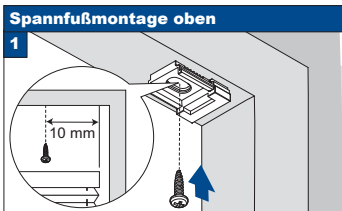

Deckenmontage / Glasleistenmontage [D1]

- Beim Öffnen Produkt nicht mit scharfem Messer beschädigen!
- Schrauben-Montage: Schraubenzieher Größe 2 (POZIDRIVE) verwenden. Keinen Akkuschrauber nutzen.
- Schienen-Demontage: Schraubenzieher, flach, Größe 2 verwenden.
- Ausschließlich die mitgelieferten Originalschrauben verwenden!

**Modell
BB24**

Anlagenbreite	Anzahl der Bauteile	
0 - 128 cm		
	4	4

Aufmontage / Wandmontage [W1]

- Beim Öffnen Produkt nicht mit scharfem Messer beschädigen!
- Schrauben-Montage: Schraubenzieher Größe 2 (POZIDRIVE) verwenden. Keinen Akkuschrauber nutzen.
- Schienen-Demontage: Schraubenzieher, flach, Größe 2 verwenden.
- Ausschließlich die mitgelieferten Originalschrauben verwenden!

**Modell
BB24**

Anlagenbreite	Anzahl der Bauteile				
0 - 128 cm					
	4	4	4	8	4