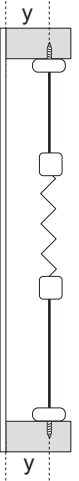

Deckenmontage / Glasleistenmontage [D1]

- Beim Öffnen Produkt nicht mit scharfem Messer beschädigen!
- Schrauben-Montage: Schraubenzieher Größe 2 (POZIDRIVE) verwenden. Keinen Akkuschrauber nutzen.
- Schienen-Demontage: Schraubenzieher, flach, Größe 2 verwenden.
- Ausschließlich die mitgelieferten Originalschrauben verwenden!

**Modell
BB24**

Anlagenbreite	Anzahl der Bauteile	
0 - 128 cm		
	4	4

Aufmontage / Wandmontage [W1]

- Beim Öffnen Produkt nicht mit scharfem Messer beschädigen!
- Schrauben-Montage: Schraubenzieher Größe 2 (POZIDRIVE) verwenden. Keinen Akkuschrauber nutzen.
- Schienen-Demontage: Schraubenzieher, flach, Größe 2 verwenden.
- Ausschließlich die mitgelieferten Originalschrauben verwenden!

**Modell
BB24**

Anlagenbreite	Anzahl der Bauteile				
0 - 128 cm					
	4	4	4	8	4