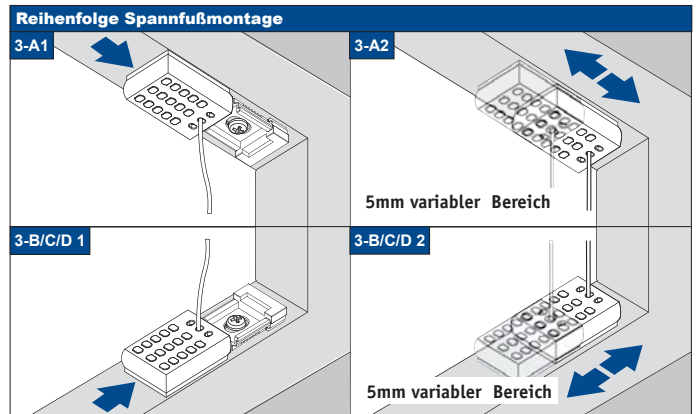

Deckenmontage / Glasleistenmontage [D1]

- Beim Öffnen Produkt nicht mit scharfem Messer beschädigen!
- Schrauben-Montage: Schraubenzieher Größe 2 (POZIDRIVE) verwenden. Keinen Akkuschrauber nutzen.
- Schienen-Demontage: Schraubenzieher, flach, Größe 2 verwenden.
- Ausschließlich die mitgelieferten Originalschrauben verwenden!

**Modell
BB24**

Anlagenbreite	Anzahl der Bauteile	
0 - 128 cm		
	4	4

Aufmontage / Wandmontage [W1]

- Beim Öffnen Produkt nicht mit scharfem Messer beschädigen!
- Schrauben-Montage: Schraubenzieher Größe 2 (POZIDRIVE) verwenden. Keinen Akkuschrauber nutzen.
- Schienen-Demontage: Schraubenzieher, flach, Größe 2 verwenden.
- Ausschließlich die mitgelieferten Originalschrauben verwenden!

**Modell
BB24**

Anlagenbreite	Anzahl der Bauteile				
0 - 128 cm					
	4	4	4	8	4