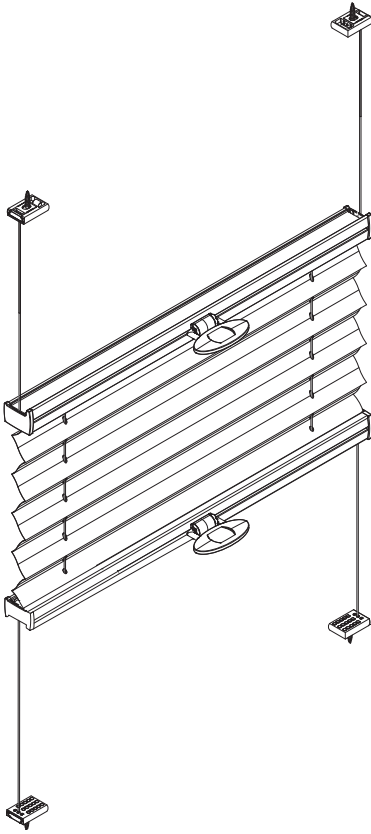

Deckenmontage / Glasleistenmontage [D1]

- Beim Öffnen Produkt nicht mit scharfem Messer beschädigen!
- Schrauben-Montage: Schraubenzieher Größe 2 (POZIDRIVE) verwenden. Keinen Akkuschrauber nutzen.
- Schienen-Demontage: Schraubenzieher, flach, Größe 2 verwenden.
- Ausschließlich die mitgelieferten Originalschrauben verwenden!

**Modell
BB24**

Anlagenbreite	Anzahl der Bauteile	
0 - 128 cm		
	4	4

Aufmontage / Wandmontage [W1]

- Beim Öffnen Produkt nicht mit scharfem Messer beschädigen!
- Schrauben-Montage: Schraubenzieher Größe 2 (POZIDRIVE) verwenden. Keinen Akkuschrauber nutzen.
- Schienen-Demontage: Schraubenzieher, flach, Größe 2 verwenden.
- Ausschließlich die mitgelieferten Originalschrauben verwenden!

**Modell
BB24**

Anlagenbreite	Anzahl der Bauteile				
0 - 128 cm					
	4	4	4	8	4