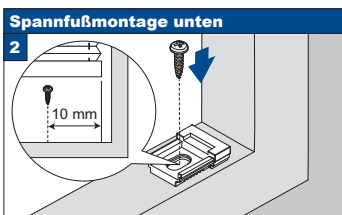

Deckenmontage / Glasleistenmontage [D1]

- Beim Öffnen Produkt nicht mit scharfem Messer beschädigen!
- Schrauben-Montage: Schraubenzieher Größe 2 (POZIDRIVE) verwenden. Keinen Akkuschrauber nutzen.
- Schienen-Demontage: Schraubenzieher, flach, Größe 2 verwenden.
- Ausschließlich die mitgelieferten Originalschrauben verwenden!

**Modell
BB24**

Anlagenbreite	Anzahl der Bauteile	
0 - 128 cm		
	4	4

Aufmontage / Wandmontage [W1]

- Beim Öffnen Produkt nicht mit scharfem Messer beschädigen!
- Schrauben-Montage: Schraubenzieher Größe 2 (POZIDRIVE) verwenden. Keinen Akkuschrauber nutzen.
- Schienen-Demontage: Schraubenzieher, flach, Größe 2 verwenden.
- Ausschließlich die mitgelieferten Originalschrauben verwenden!

**Modell
BB24**

Anlagenbreite	Anzahl der Bauteile				
0 - 128 cm					
	4	4	4	8	4