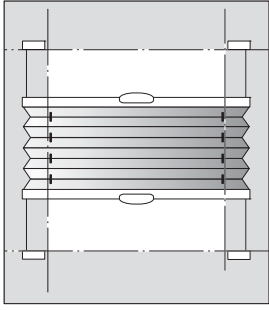

Deckenmontage / Glasleistenmontage [D1]

- Beim Öffnen Produkt nicht mit scharfem Messer beschädigen!
- Schrauben-Montage: Schraubenzieher Größe 2 (POZIDRIVE) verwenden. Keinen Akkuschrauber nutzen.
- Schienen-Demontage: Schraubenzieher, flach, Größe 2 verwenden.
- Ausschließlich die mitgelieferten Originalschrauben verwenden!

**Modell
BB24**

Anlagenbreite	Anzahl der Bauteile	
0 - 128 cm		
	4	4

Aufmontage / Wandmontage [W1]

- Beim Öffnen Produkt nicht mit scharfem Messer beschädigen!
- Schrauben-Montage: Schraubenzieher Größe 2 (POZIDRIVE) verwenden. Keinen Akkuschrauber nutzen.
- Schienen-Demontage: Schraubenzieher, flach, Größe 2 verwenden.
- Ausschließlich die mitgelieferten Originalschrauben verwenden!

**Modell
BB24**

Anlagenbreite	Anzahl der Bauteile				
0 - 128 cm					
	4	4	4	8	4