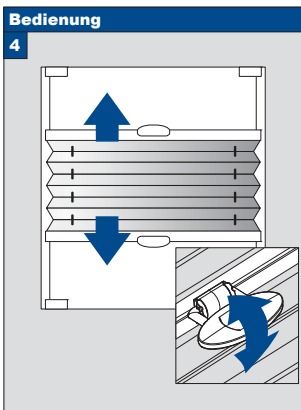

Deckenmontage / Glasleistenmontage [D1]

- Beim Öffnen Produkt nicht mit scharfem Messer beschädigen!
- Schrauben-Montage: Schraubenzieher Größe 2 (POZIDRIVE) verwenden. Keinen Akkuschrauber nutzen.
- Schienen-Demontage: Schraubenzieher, flach, Größe 2 verwenden.
- Ausschließlich die mitgelieferten Originalschrauben verwenden!

**Modell
BB24**

Anlagenbreite	Anzahl der Bauteile	
0 - 128 cm		
	4	4

Aufmontage / Wandmontage [W1]

- Beim Öffnen Produkt nicht mit scharfem Messer beschädigen!
- Schrauben-Montage: Schraubenzieher Größe 2 (POZIDRIVE) verwenden. Keinen Akkuschrauber nutzen.
- Schienen-Demontage: Schraubenzieher, flach, Größe 2 verwenden.
- Ausschließlich die mitgelieferten Originalschrauben verwenden!

**Modell
BB24**

Anlagenbreite	Anzahl der Bauteile				
0 - 128 cm					
	4	4	4	8	4