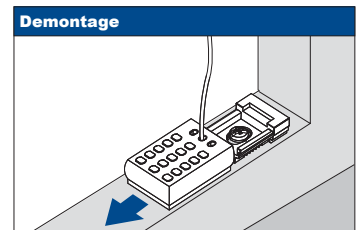

Deckenmontage / Glasleistenmontage [D1]

- Beim Öffnen Produkt nicht mit scharfem Messer beschädigen!
- Schrauben-Montage: Schraubenzieher Größe 2 (POZIDRIVE) verwenden. Keinen Akkuschrauber nutzen.
- Schienen-Demontage: Schraubenzieher, flach, Größe 2 verwenden.
- Ausschließlich die mitgelieferten Originalschrauben verwenden!

**Modell
BB24**

Anlagenbreite	Anzahl der Bauteile	
0 - 128 cm		
	4	4

Aufmontage / Wandmontage [W1]

- Beim Öffnen Produkt nicht mit scharfem Messer beschädigen!
- Schrauben-Montage: Schraubenzieher Größe 2 (POZIDRIVE) verwenden. Keinen Akkuschrauber nutzen.
- Schienen-Demontage: Schraubenzieher, flach, Größe 2 verwenden.
- Ausschließlich die mitgelieferten Originalschrauben verwenden!